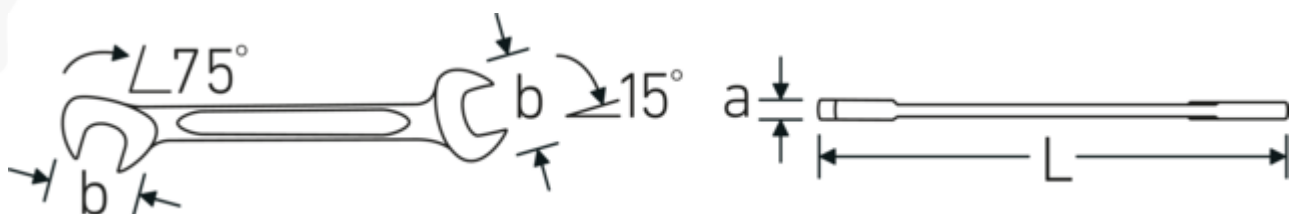

ELECTRIC 12

Art. no. 40061111
GTIN 4018754018628
Model ELECTRIC 12 11

Label. Stl. 11 mm L.116mm

Features. • kromlegerat stål, förkromade

Technologies and features.

Dubbel T-profil

Våra kombinations- och u-ringnycklar har en extra fördjupning i mitten av verktyget. Precis som principen med en dubbel T-balk ger detta en enorm bärförmåga och maximal styrka samtidigt som vikten minskas.

Offset Shaft Design

Våra skiftnycklar är specialutformade med extra förstärkning i de belastningszoner där den största kraften appliceras - nämligen vid förbindelsen mellan käften och skaftet - för att förhindra deformation.

Technical Drawing.

Technical Attributes.

a	3 mm
Bredd mm (b)	24.2 mm
Längd mm (L)	116 mm
Käkens position	15/75 °
Nyckelstorlek 1 [mm]	11 mm
Nyckelstorlek 2 [mm]	11 mm

Logistics data.

Djup mm (IFS)	116
Bredd mm (IFS)	24
Höjd mm (IFS)	3
Längd (packad, mm)	130
Bredd (packad, mm)	50
Höjd (packad, mm)	18
Volym (förpackad, dm3)	0.117 dm3
Art. no.	40061111
Vikt (brutto, kg)	0,274
Vikt PAP (kg)	0,000
Vikt PVC (kg)	0,003
GTIN	4018754018628
Ursprungsland AWR	GERMANY
Ursprungsregion	Nordrhein-Westfalen
WEEE/ElektroG	nicht ear-pflichtig
Tulltaxa nr.	82041100
Förpackningsstandard	10
Vikt (g)	27 g