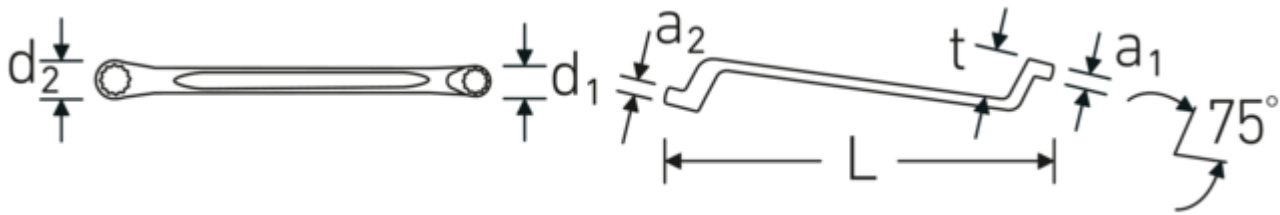

Dubbele ringsleutel StahlwilleSTABIL®, metrisch, diep gebogen

StahlwilleSTABIL® 20

Artikelnr. 41042123
GTIN 4018754021031
Model StahlwilleSTABIL 20 21 x 23

Aanwijzing.

Dubbele ringsleutel StahlwilleSTABIL Maat 21 x 23 mm L.315mm

Eigenschappen.

StahlwilleSTABIL®

- diep doorgezet
- DIN 838/ISO 10104
- Chrome-Alloy-Steel, verchromd

Voordelen.

diep gebogen

Technologieën en kenmerken.

Anti-Slip-Drive

Het speciale AS-Drive-profiel maakt een hoge krachtoverbrenging mogelijk op de vlakke kanten van schroeven en bouten zonder ze te beschadigen. Dit voorkomt ook het afbreken van de schroef- of boutkop.

Dunwandige ringen

De smalle diameter van onze ringen vereenvoudigt het werk in krappe ruimtes. De zijkanten van de ringen zijn hoger dan bij standaardmoeren, waardoor vastlopen wordt voorkomen.

Technische tekening.

Technische kenmerken.

a1	13 mm
a2	14 mm
Uitvoerprofiel	Dubbel-zeskant AS-drive
d1	30,7 mm
d2	33,4 mm
Lengte mm (L)	315 mm
Flatbreedte 1 [mm]	21 mm
Ringpositie	75 °
Breedte over vlakken 2 [mm]	23 mm
t	31 mm