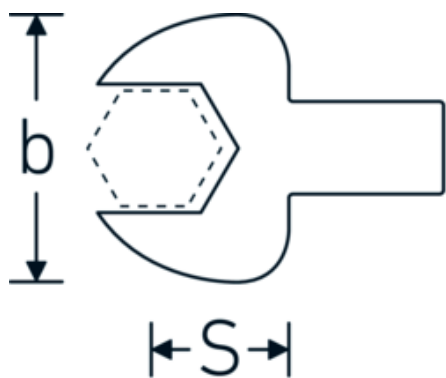

Gaffel-indstiksværktøj

731/10

Art. nr. 58211009
GTIN 4018754033812
Model 731/10 9

Betegnelse.

Gaffel-indstiksværktøj Str. 9mm Værktøjshold.9 x 12

Fordele.

Til momentnøgler med firkantet indstik

Teknisk tegning.

Tekniske egenskaber.

Bredde mm. (b)	26 mm
Værktøjsholderens størrelse [indvendig firkant]	9 x 12 mm
Højde mm. (h)	5,5 mm

Logistiske data.

Dybde mm. (IFS)	40
Bredde mm. (IFS)	26
Højde mm. (IFS)	15
WEEE/ElektroG	nicht ear-pflichtig

S	17,5 mm	Længde (pakket, mm.)	41
Nøglestørrelse [mm.]	9 mm	Bredde (pakket, mm.)	27
		Højde (pakket, mm.)	16
		Volym (förpackad, dm3)	0.017712 dm3
		Art. nr.	58211009
		Vægt (brutto, kg)	0,041
		Vægt PAP (kg)	0,000
		Vægt PVC (kg)	0,002
		GTIN	4018754033812
		Oprindelsesland AWR	GERMANY
		Oprindelsesregion	Nordrhein-Westfalen
		Toldtarif nr.	82041100
		Pakkestandard	1
		Vægt (g)	38 g