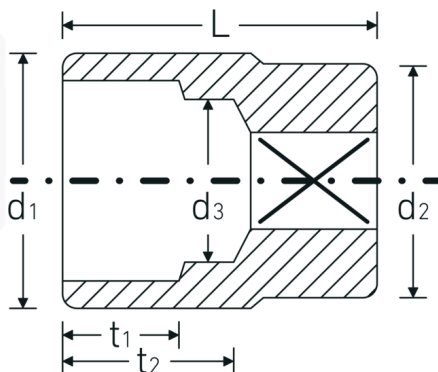

Steckschlüsseinsätze zöllig, 3/4"

55a

Art.-Nr. 05410052

GTIN 4018754009367

Modell 55 A 1 1/8

Bezeichnung.

3/4 " Steckschlüsseinsatz SW 1 1/8" L.57mm

Eigenschaften.

- Doppelsechskant mit AS-Drive-Profil
- 3/4" Innenvierkant-Antrieb
- HPQ® Hochleistungsstahl, verchromt
- SAE AS 954-E (Prüfwerte) / ASME B 107.1

Technologien und Leistungsmerkmale.

High Performance Quality (HPQ®)

Technische Zeichnung.

Technische Attribute.

Abtriebsprofil	Doppelsechskant AS-Drive
Antriebsvierkant innen (Zoll)	3/4 "
d1	41 mm
d2	38 mm
d3	27,5 mm
Länge mm (L)	57 mm
Schlüsselweite [Zoll]	1 1/8 "
t1	20 mm
t2	32,5 mm

Logistikdaten.

Tiefe mm (IFS)	57
Breite mm (IFS)	42
Höhe mm (IFS)	42
WEEE/ElektroG	nicht ear-pflichtig
Länge (verpackt, mm)	87
Breite (verpackt, mm)	64
Höhe (verpackt, mm)	45
Volumen (verpackt, dm3)	0.25056 dm3
Art.-Nr.	05410052
Gewicht (brutto, kg)	0,600
Gewicht PAP (kg)	0,000
Gewicht PVC (kg)	0,005
GTIN	4018754009367
Ursprungsland AWR	GERMANY
Ursprungsregion	Nordrhein-Westfalen
Zolltarifnr.	82042000
Packnorm	2
Gewicht (g)	297 g