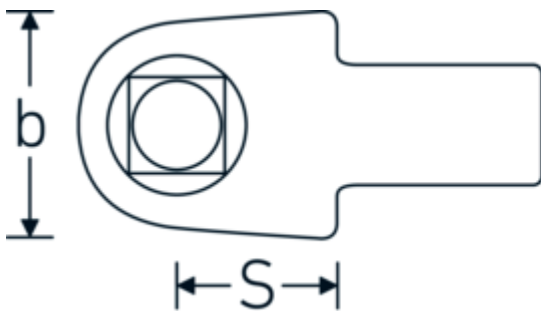

Insteekvierkant

734

Artikelnr. **58240040**
GTIN **4018754034499**
Model **734/40**

Aanwijzing.

Insteekvierkant Buiten vierkant 3/4" Wkz.Aufn.14 x 18

Technische tekening.

Technische kenmerken.

Extern vierkant [inch]	3/4 "
Breedte mm (b)	40 mm
Gr.	40
Afmeting gereedschapshouder [vierkant inwendig]	14 x 18 mm
Hoogte mm (h)	25 mm
max. koppel	650 N·m
S	25 mm

Logistieke gegevens.

Diepte mm (IFS)	71
Breedte mm (IFS)	40
Hoogte mm (IFS)	52
WEEE/ElektroG	nicht ear-pflichtig
Lengte (verpakt, mm)	77
Breedte (verpakt, mm)	43
Hoogte (verpakt, mm)	53
Volume (verpakt, dm ³)	0.175483 dm ³
Artikelnr.	58240040
Gewicht (bruto, KG)	0,400