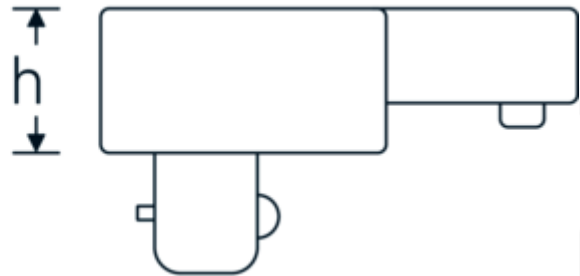

Insteekvierkant

734

Artikelnr. **58240040**
GTIN **4018754034499**
Model **734/40**

Aanwijzing.

Insteekvierkant Buiten vierkant 3/4" Wkz.Aufn.14 x 18

Technische tekening.

Technische kenmerken.

Extern vierkant [inch]	3/4 "
Breedte mm (b)	40 mm
Gr.	40
Afmeting gereedschapshouder [vierkant inwendig]	14 x 18 mm
Hoogte mm (h)	25 mm
max. koppel	650 N·m
S	25 mm

Logistieke gegevens.

Diepte mm (IFS)	71
Breedte mm (IFS)	40
Hoogte mm (IFS)	52
WEEE/ElektroG	nicht ear-pflichtig
Lengte (verpakt, mm)	77
Breedte (verpakt, mm)	43
Hoogte (verpakt, mm)	53
Volume (verpakt, dm ³)	0.175483 dm ³
Artikelnr.	58240040
Gewicht (bruto, KG)	0,400

Gewicht PAP (KG)	0,000
Gewicht PVC (KG)	0,003
GTIN	4018754034499
Land van oorsprong AWR	GERMANY
Regio van oorsprong	Nordrhein-Westfalen
Douanetarief nr.	82041100
Verpakkingsstandaard	1
Gewicht (g)	396 g

Varianten.

Artikelnr.	Modelnr. (ERP)	Beschrijving	GTIN
58240004	734/4	Insteekvierkant Buiten vierkant 1/4" Wkz.Aufn.9 x 12	4018754034451
58240005	734/5	Insteekvierkant Buiten vierkant 3/8" Wkz.Aufn.9 x 12	4018754034468
58240010	734/10	Insteekvierkant Buiten vierkant 1/2" Wkz.Aufn.9 x 12	4018754034475
58240020	734/20	Insteekvierkant Buiten vierkant 1/2" Wkz.Aufn.14 x 18	4018754034482
58240040	734/40	Insteekvierkant Buiten vierkant 3/4" Wkz.Aufn.14 x 18	4018754034499