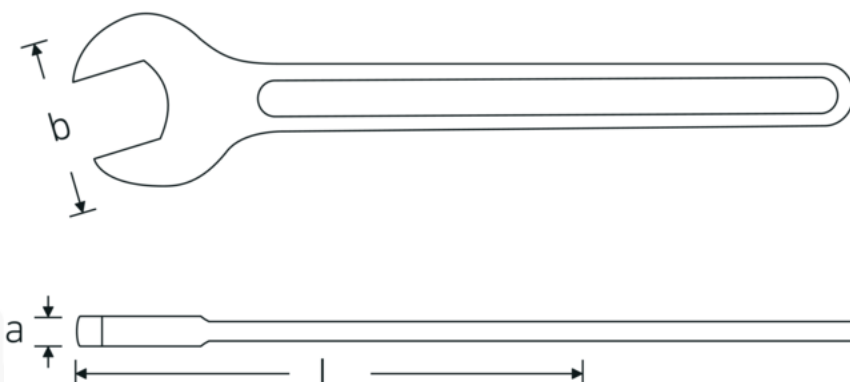

Chiavi ad una bocca

4004

Nr. art **40040600**
GTIN **4018754018390**
Modello **4004 60**

Designazione.

Chiave a una bocca Mis. 60mm Lar.492mm

Descrizione.

- DIN 894 fino a 85 mm
- acciaio speciale, grigio ferro

Vantaggi.

DIN 894 fino a 85 mm

Disegno tecnico.

Attributi tecnici.

a 18 mm
Larghezza mm (b) 122 mm

Dati logistici.

Profondità mm (IFS) 492
Larghezza mm (IFS) 121

DIN	DIN 894	Altezza mm (IFS)	19
Lunghezza mm (L)	492 mm	Lunghezza (imballata, mm)	492
Larghezza tra le piastre 1 [mm]	60 mm	Larghezza (imballata, mm)	121
		Altezza (imballata, mm)	19
		Volume (imballato, dm3)	1.131108 dm3
		N° Art.	40040600
		Peso (lordo, kg)	1,410
		Peso PAP (kg)	0,000
		Peso PVC (kg)	0,000
		GTIN	4018754018390
		Paese di origine AWR	GERMANY
		Regione di origine	Nordrhein-Westfalen
		RAEE/Legge sull'elettricità	nicht ear-pflichtig
		N. tariffa doganale	82041100
		Standard di imballaggio	1
		Peso [mm]	1650 g