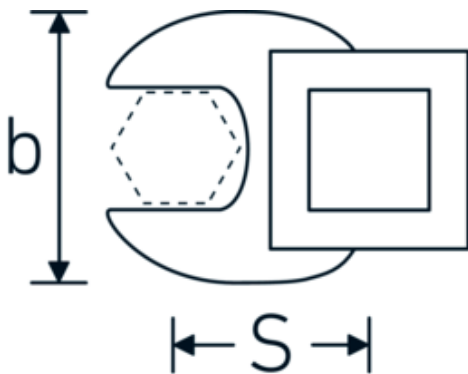

Crowfoot-Schlüssel, metrisch

540

Art.-Nr. 02200050
GTIN 4018754141159
Modell 540 50

Bezeichnung. 3/8 " Crowfoot-Schlüssel SW 50mm L.75mm

Eigenschaften. • Chrome Alloy Steel, verchromt

Technische Zeichnung.

Technische Attribute.

a	8 mm
Antriebsvierkant innen (Zoll)	3/8 "
Breite mm (b)	88 mm
Länge mm (L)	75 mm
S	45,4 mm
Schlüsselweite [mm]	50 mm

Logistikdaten.

Tiefe mm (IFS)	89
Breite mm (IFS)	74
Höhe mm (IFS)	18
WEEE/ElektroG	nicht ear-pflichtig
Länge (verpackt, mm)	100
Breite (verpackt, mm)	90
Höhe (verpackt, mm)	20