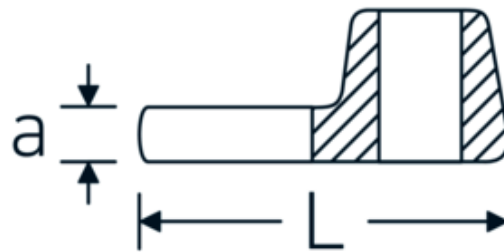

Crowfoot-Schlüssel, metrisch

540

Art.-Nr. 02200050
GTIN 4018754141159
Modell 540 50

Bezeichnung. 3/8 " Crowfoot-Schlüssel SW 50mm L.75mm

Eigenschaften. • Chrome Alloy Steel, verchromt

Technische Zeichnung.

Technische Attribute.

a	8 mm
Antriebsvierkant innen (Zoll)	3/8 "
Breite mm (b)	88 mm
Länge mm (L)	75 mm
S	45,4 mm
Schlüsselweite [mm]	50 mm

Logistikdaten.

Tiefe mm (IFS)	89
Breite mm (IFS)	74
Höhe mm (IFS)	18
WEEE/ElektroG	nicht ear-pflichtig
Länge (verpackt, mm)	100
Breite (verpackt, mm)	90
Höhe (verpackt, mm)	20