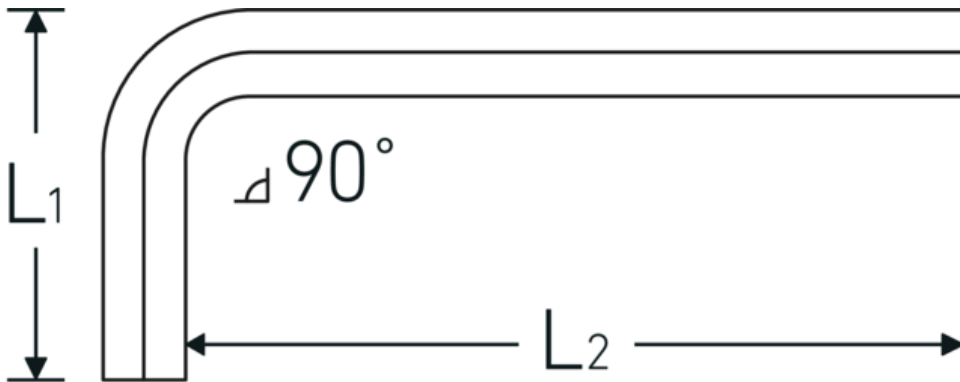

10760a

Art. no. 43553012
GTIN 4018754332335
Model 10760a 3/16
WINKELSCHRAUBENDREHER
SECHSKANT

Label. Utgång sexkant 3/16 L.29mm x 70mm

Features.

- för insexskruv
- kromvanadium, förnicklade (0,028; 0,035; 0,050" brunerade)

Technical Drawing.

Technical Attributes.

Utgång sexkant utsida (tum)	3/16
L1	29 mm
L2	70 mm

Logistics data.

Djup mm (IFS)	82
Bredd mm (IFS)	32
Höjd mm (IFS)	5
Längd (packad, mm)	175
Bredd (packad, mm)	100
Höjd (packad, mm)	6
Volym (förpackad, dm3)	0.105 dm3

43553020	10760a 5/16 WINKELSCHRAUBENDREHER SECHSKANT	Utgång sexkant 5/16 L.40mm x 98mm	4018754332366
43553024	10760a 3/8 WINKELSCHRAUBENDREHER SECHSKANT	Utgång sexkant 11/32 L.41mm x 105mm	4018754332373
43553032	10760a 1/2 WINKELSCHRAUBENDREHER SECHSKANT	Utgång sexkant 1/2 L.50mm x 133mm	4018754332380
43553036	10760a 5/8 WINKELSCHRAUBENDREHER SECHSKANT	Utgång sexkant 5/8 L.59mm x 160mm	4018754332397