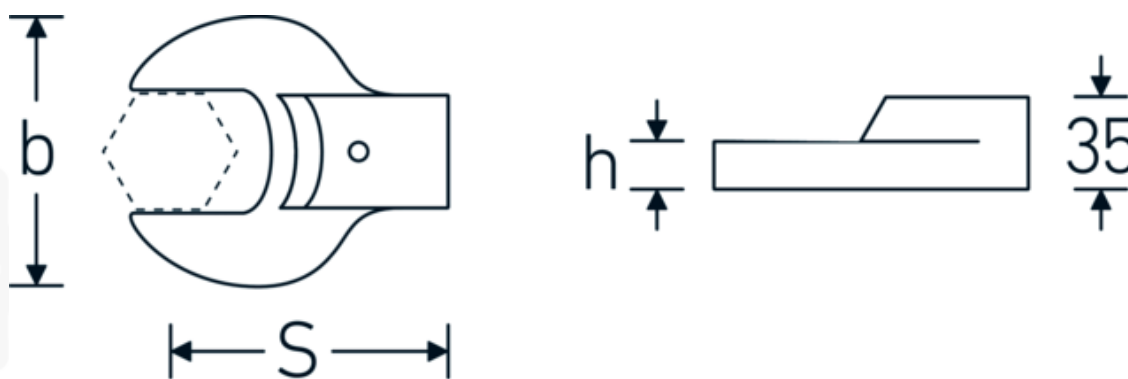

Chiavi a bocca ad innesto

731/80

Nr. art **58218030**
GTIN **4018754132263**
Modello **731/80 30**

Designazione.

Chiave a bocca ad innesto Mis. 30mm Dimensioni dell'innesto 24,5 x 28

Descrizione.

- Per chiavi dinamometriche con attacco per utensili slip-on
- Fissato con bloccaggio a perno
- Cromatura su nichel, durevole e resistente ai trucioli
- Fuso a getto, temprato e raffreddato in bagno d'olio
- Estremamente resiliente, eccezionalmente durevole

Vantaggi.

Per chiavi dinamometriche con attacco per utensili a innesto

Disegno tecnico.

Attributi tecnici.

Larghezza mm (b)	63 mm
Tg. portautensili quadrato esterno	24,5 x 28 mm
Altezza mm (h)	15 mm
S	95 mm
Larghezza tra i piatti [mm]	30 mm

Dati logistici.

Profondità mm (IFS)	110
Larghezza mm (IFS)	63
Altezza mm (IFS)	35
RAEE/Legge sull'elettricità	nicht ear-pflichtig
Lunghezza (imballata, mm)	115
Larghezza (imballata, mm)	70
Altezza (imballata, mm)	35
Volume (imballato, dm3)	0.28175 dm3
N° Art.	58218030
Peso (lordo, kg)	0,660
Peso PAP (kg)	0,000
Peso PVC (kg)	0,004
GTIN	4018754132263
Paese di origine AWR	GERMANY
Regione di origine	Nordrhein-Westfalen
N. tariffa doganale	82041100
Standard di imballaggio	1
Peso [mm]	655 g