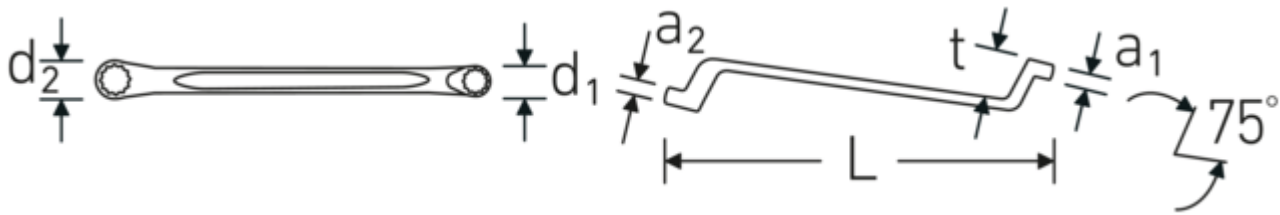

Technische tekening.

Technische kenmerken.

a1	15 mm
a2	15 mm
Uitvoerprofiel	Dubbel-zeskant AS-drive
d1	38,3 mm
d2	42,6 mm
Lengte mm (L)	360 mm
Flatbreedte 1 [mm]	27 mm
Ringpositie	75 °
Breedte over vlakken 2 [mm]	30 mm
t	37 mm

Logistieke gegevens.

Diepte mm (IFS)	360
Breedte mm (IFS)	42
Hoogte mm (IFS)	15
Lengte (verpakt, mm)	392
Breedte (verpakt, mm)	112
Hoogte (verpakt, mm)	44
Volume (verpakt, dm3)	1.931776 dm3
Artikelnr.	41042730
Gewicht (bruto, KG)	2,975
Gewicht PAP (KG)	0,000
Gewicht PVC (KG)	0,019
GTIN	4018754021116
Land van oorsprong AWR	GERMANY
Regio van oorsprong	Nordrhein-Westfalen
WEEE/ElektroG	nicht ear-pflichtig
Douanetarief nr.	82041100
Verpakkingsstandaard	5
Gewicht (g)	595 g

Varianten.

Artikelnr.	Modelnr. (ERP)	Beschrijving	GTIN
41040607	StahlwilleSTABIL 20 6 x 7	Dubbele ringsleutel StahlwilleSTABIL Maat 6 x 7 mm L.165mm	4018754020782
41040809	StahlwilleSTABIL 20 8 x 9	Dubbele ringsleutel StahlwilleSTABIL Maat 8 x 9 mm L.180mm	4018754020805
41040810	StahlwilleSTABIL 20 8 x 10	Dubbele ringsleutel StahlwilleSTABIL Maat 8 x 10 mm L.180mm	4018754020812