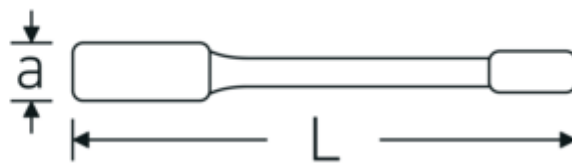

4205

Art. no. 42050042  
GTIN 4018754024186  
Model 4205 42

Label. Stl. 42mm L.225mm

Features.

- DIN 7444
- special stål, grå

## Technical Drawing.

## Technical Attributes.

a	20,5 mm
Bredd mm (b)	66 mm
DIN	DIN 7444
Längd mm (L)	225 mm
Nyckelstorlek 1 [mm]	42 mm