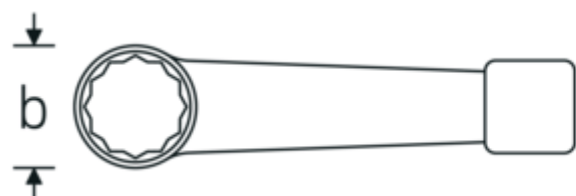

Klucze oczkowe do pobijania

4205

Art. nr 42050065
GTIN 4018754024308
Modelka 4205 65

Oznaczenie.

Klucz oczkowy udarowy Rozmiar 65mm Dł.290mm

Właściwości.

- DIN 7444
- stal specjalna, szara

Zalety.

DIN 7444

Rysunek techniczny.

Atrybuty techniczne.

a	29 mm
Szerokość mm (b)	101 mm
DIN	DIN 7444
Długość mm (L)	290 mm
Szerokość w poprzek mieszkań 1 [mm]	65 mm

Dane logistyczne.

Głębokość mm (IFS)	300
Szerokość mm (IFS)	102
Wysokość mm (IFS)	30
Długość (w opakowaniu, mm)	300

Szerokość (w opakowaniu, mm)	102
Wysokość (w opakowaniu, mm)	30
Objętość (w opakowaniu, dm³)	0.918 dm ³
Art. nr	42050065
Waga (brutto, kg)	2,100
Waga PAP (kg)	0,000
Waga PVC (kg)	0,000
GTIN	4018754024308
Kraj pochodzenia AWR	GERMANY
Region pochodzenia	Nordrhein-Westfalen
WEEE/ElektroG	nicht ear-pflichtig
Nr taryfy celnej	82041100
Standard pakowania	1
Waga (g)	2100 g

42050135	4205 135	Klucz oczkowy udarowy Rozmiar 135mm Dł.520mm	4018754024445
42050145	4205 145	Klucz oczkowy udarowy Rozmiar 145mm Dł.580mm	4018754024469
42050160	4205 160	Klucz oczkowy udarowy Rozmiar 160mm Dł.580mm	4018754024490
42050165	4205 165	Klucz oczkowy udarowy Rozmiar 165mm Dł.650mm	4018754024506
42050170	4205 170	Klucz oczkowy udarowy Rozmiar 170mm Dł.650mm	4018754024513
42050175	4205 175	Klucz oczkowy udarowy Rozmiar 175mm Dł.650mm	4018754024520
42050180	4205 180	Klucz oczkowy udarowy Rozmiar 180mm Dł.650mm	4018754024537
42050210	4205 210	Klucz oczkowy udarowy Rozmiar 210mm Dł.750mm	4018754024575