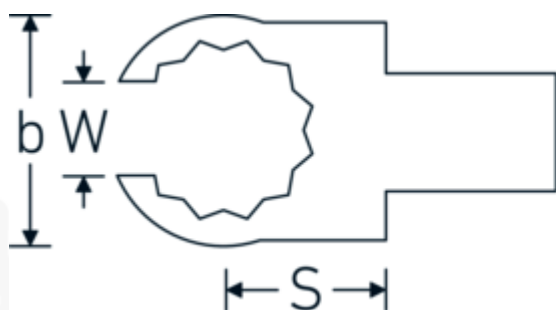

Dessin technique.

Attributs techniques.

Largeur mm (b) 33 mm

Données logistiques.

Profondeur mm (IFS) 48