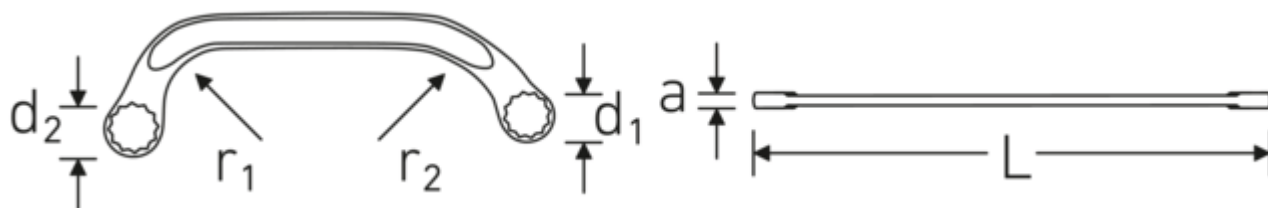

#### Anti-Slip-Drive

Lo speciale profilo AS-Drive consente un'elevata trasmissione di forza sulle parti piatte di viti e bulloni senza danneggiarli. In questo modo si evita anche di spanare la testa della vite.

#### Anelli a pareti sottili

Il diametro sottile delle pareti dei nostri anelli facilita il lavoro in spazi ristretti. I lati degli anelli sono più alti dei dadi standard per evitare inceppamenti.

## Attributi tecnici.

a	7,5 mm
Profilo di uscita	Doppio esagonale AS-drive
d1	21 mm
d2	24,5 mm
Lunghezza mm (L)	179 mm
r1	36 mm
r2	64 mm
Larghezza tra le piastre 1 [mm]	14 mm
Larghezza tra le piastre 2 [mm]	17 mm