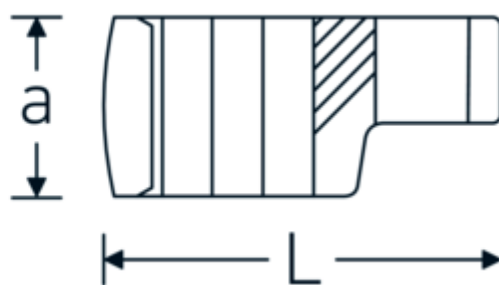

Crowning-Schlüssel, metrisch

440

Art.-Nr. 03190028

GTIN 4018754148684

Modell 440 28

Bezeichnung.

1/2 " Crowring-Schlüssel SW 28mm L.56,8mm

Eigenschaften.

- Doppelsechskant mit AS-Drive-Profil
- Chrome Alloy Steel, verchromt

Technische Zeichnung.

Technische Attribute.

a	22,5 mm
Antriebsvierkant innen (Zoll)	1/2 "
Breite mm (b)	42,1 mm
Länge mm (L)	56,8 mm
S	29,3 mm
Schlüsselweite [mm]	28 mm
W	21 mm

Logistikdaten.

Tiefe mm (IFS)	60
Breite mm (IFS)	50
Höhe mm (IFS)	23
WEEE/ElektroG	nicht ear-pflichtig
Länge (verpackt, mm)	60
Breite (verpackt, mm)	50
Höhe (verpackt, mm)	23

Volumen (verpackt, dm3)	0.069 dm3
Art.-Nr.	03190028
Gewicht (brutto, kg)	0,120
Gewicht PAP (kg)	0,000
Gewicht PVC (kg)	0,002
GTIN	4018754148684
Ursprungsland AWR	GERMANY
Ursprungsregion	Nordrhein-Westfalen
Zolltarifnr.	82042000
Packnorm	1
Gewicht (g)	120 g