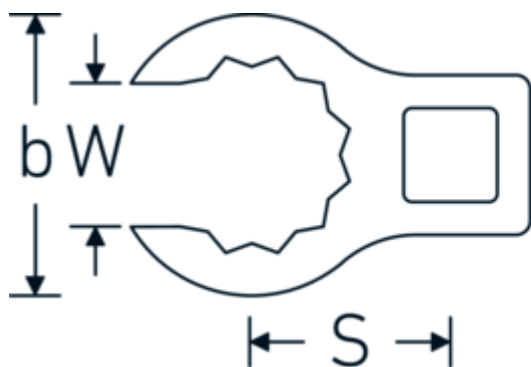

Crowning-Schlüssel, metrisch

440

Art.-Nr. 03190028

GTIN 4018754148684

Modell 440 28

Bezeichnung.

1/2 " Crowring-Schlüssel SW 28mm L.56,8mm

Eigenschaften.

- Doppelsechskant mit AS-Drive-Profil
- Chrome Alloy Steel, verchromt

Technische Zeichnung.

Technische Attribute.

a	22,5 mm
Antriebsvierkant innen (Zoll)	1/2 "
Breite mm (b)	42,1 mm
Länge mm (L)	56,8 mm
S	29,3 mm
Schlüsselweite [mm]	28 mm
W	21 mm

Logistikdaten.

Tiefe mm (IFS)	60
Breite mm (IFS)	50
Höhe mm (IFS)	23
WEEE/ElektroG	nicht ear-pflichtig
Länge (verpackt, mm)	60
Breite (verpackt, mm)	50
Höhe (verpackt, mm)	23

Volumen (verpackt, dm3)	0.069 dm3
Art.-Nr.	03190028
Gewicht (brutto, kg)	0,120
Gewicht PAP (kg)	0,000
Gewicht PVC (kg)	0,002
GTIN	4018754148684
Ursprungsland AWR	GERMANY
Ursprungsregion	Nordrhein-Westfalen
Zolltarifnr.	82042000
Packnorm	1
Gewicht (g)	120 g