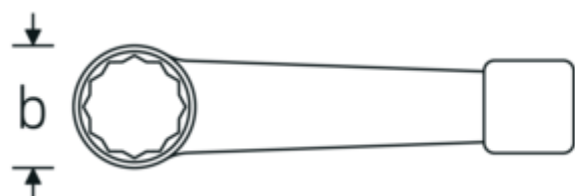

Chiavi poligonali da battere

4205

Nr. art **42050027**
GTIN **4018754024087**
Modello **4205 27**

Designazione.

Chiave ad anello a percussione Mis. 27mm Lar.180mm

Descrizione.

- DIN 7444
- acciaio speciale, color acciaio

Vantaggi.

DIN 7444

Disegno tecnico.

Attributi tecnici.

a	16 mm
Larghezza mm (b)	46 mm
DIN	DIN 7444
Lunghezza mm (L)	180 mm
Larghezza tra le piastre 1 [mm]	27 mm

Dati logistici.

Profondità mm (IFS)	180
Larghezza mm (IFS)	46
Altezza mm (IFS)	16
Lunghezza (imballata, mm)	180
Larghezza (imballata, mm)	46
Altezza (imballata, mm)	16

Volume (imballato, dm3)	0.13248 dm3
N° Art.	42050027
Peso (lordo, kg)	0,265
Peso PAP (kg)	0,000
Peso PVC (kg)	0,004
GTIN	4018754024087
Paese di origine AWR	GERMANY
Regione di origine	Nordrhein-Westfalen
RAEE/Legge sull'elettricità	nicht ear-pflichtig
N. tariffa doganale	82041100
Standard di imballaggio	1
Peso [mm]	260 g