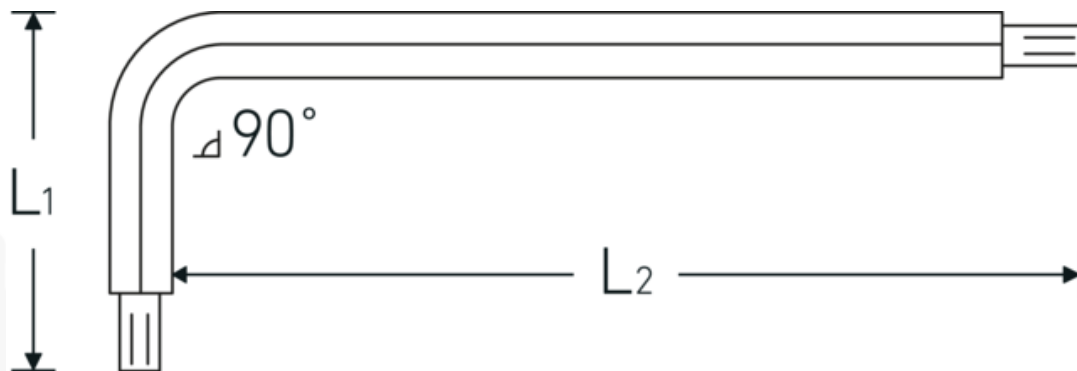

### Designazione.

Giravite piegato ad angolo con testa sferica Esagono di uscita 8mm Lar.36mm x 198mm

### Descrizione.

- per viti con esagono interno
- con testa sferica all'estremità del lato lungo
- angolo orientabile fino a 25° per ogni lato
- Chrom-Vanadium, brunite

### Vantaggi.

per viti a brugola esagonali

## Attributi tecnici.

<b>Profilo di uscita</b>	Esagonale
<b>Uscita esagono esterno (mm)</b>	8 mm
<b>L1</b>	36 mm
<b>L2</b>	198 mm