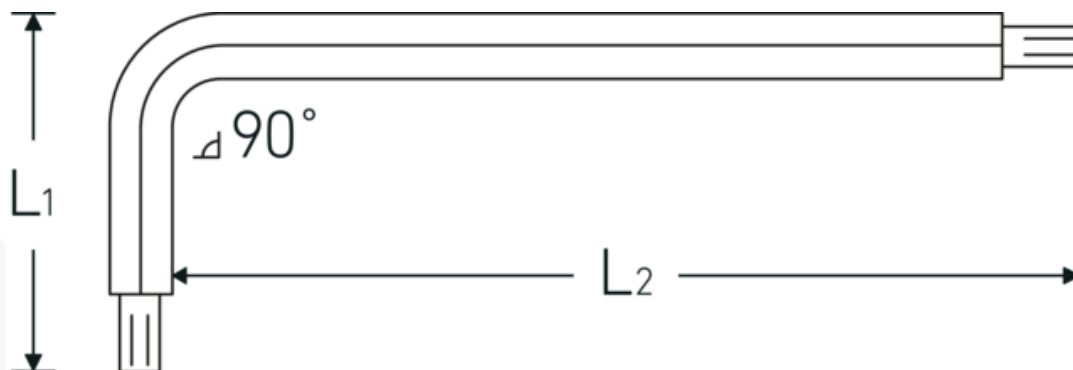

Kuglehoved-vinkelstiftnøgle

10767

Art. nr. 43263008
GTIN 4018754332830
Model 10767 8 KUGELKOPF-
WINKELSCHRAUBENDREHER
SECHSKANT

Betegnelse.

Kuglehoved-vinkelstiftnøgle Sekskantsdrev 8mm L.36mm x 198mm

Egenskaber.

- til skruer med indiv. sekskant
- med kuglehoved i den lange ende af klingens
- svingvinkel indtil 25° til hver side
- Chrom-Vanadium, bruneret

Fordele.

til skruer med indvendig sekskant

Teknisk tegning.

Tekniske egenskaber.

Udgangsprofil	Sekskant
Udvendig sekskant (mm.)	8 mm
L1	36 mm
L2	198 mm

Logistiske data.

Dybde mm. (IFS)	225
Bredde mm. (IFS)	40
Højde mm. (IFS)	8
Længde (pakket, mm.)	260
Bredde (pakket, mm.)	170
Højde (pakket, mm.)	10
Volym (förpackad, dm3)	0.442 dm3
Art. nr.	43263008
Vægt (brutto, kg)	1,016
Vægt PAP (kg)	0,000
Vægt PVC (kg)	0,020
GTIN	4018754332830
Oprindelsesland AWR	GERMANY
Oprindelsesregion	Nordrhein-Westfalen
WEEE/ElektroG	nicht ear-pflichtig
Toldtarif nr.	82054000
Pakkestandard	10
Vægt (g)	99 g

Varianter.

Art. nr.	Model nr. (ERP)	Betegnelse	GTIN
43263130	10767 1.3MM 0.050 ZOLL KUGELKOPF- WINKELSCHRAUBENDREHER SECHSKANT	Kuglehoved-vinkelstiftnøgle Sekskantsdrev 1,3mm L.12mm x 72mm	4018754332755
43263015	10767 1.5 KUGELKOPF- WINKELSCHRAUBENDREHER SECHSKANT	Kuglehoved-vinkelstiftnøgle Sekskantsdrev 1,5mm L.14mm x 89mm	4018754332762
43263002	10767 2 KUGELKOPF- WINKELSCHRAUBENDREHER SECHSKANT	Kuglehoved-vinkelstiftnøgle Sekskantsdrev 2mm L.16mm x 99mm	4018754332779
43263025	10767 2.5 KUGELKOPF- WINKELSCHRAUBENDREHER SECHSKANT	Kuglehoved-vinkelstiftnøgle Sekskantsdrev 2,5mm L.18mm x 112mm	4018754332786
43263003	10767 3 KUGELKOPF- WINKELSCHRAUBENDREHER SECHSKANT	Kuglehoved-vinkelstiftnøgle Sekskantsdrev 3mm L.20mm x 124mm	4018754332793
43263004	10767 4 KUGELKOPF- WINKELSCHRAUBENDREHER SECHSKANT	Kuglehoved-vinkelstiftnøgle Sekskantsdrev 4mm L.25mm x 138mm	4018754332809