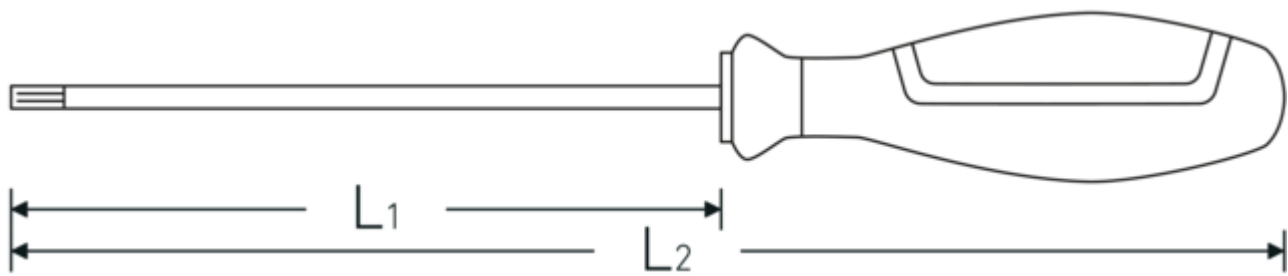

Voordelen.

met booggat in het aandrijvingspunt (TORX® TAMPER RESISTANT)

Hoogtepunten van het product.

Voortreffelijk vakmanschap.

De bladen zijn vervaardigd van uitzonderlijk fijn industrieel Chrome Alloy Steel, extra gehard en verankerd in de greep, zodat ze daar blijven zitten.

Technologieën en kenmerken.

3-componenten-handgreep

Onze 3-componenten-handgreep combineert harde, zachte en speciale met vezels gecoate componenten. Die combinatie zorgt voor geoptimaliseerde ergonomie, maximale krachtoverbrenging en verhoogde veiligheid bij het dagelijks gebruik.

Technische tekening.

Technische kenmerken.

Uitvoerprofiel	TORX®
Maat uitvoerprofiel	T30
L1	115 mm
L2	230 mm

Logistieke gegevens.

Diepte mm (IFS)	230
Breedte mm (IFS)	35
Hoogte mm (IFS)	35
Lengte (verpakt, mm)	233
Breedte (verpakt, mm)	95
Hoogte (verpakt, mm)	52
Volume (verpakt, dm3)	1.15102 dm3
Artikelnr.	46563030
Gewicht (bruto, KG)	0,530
Gewicht PAP (KG)	0,060
Gewicht PVC (KG)	0,000
GTIN	4018754278442
Land van oorsprong AWR	GERMANY
Regio van oorsprong	Nordrhein-Westfalen
WEEE/ElektroG	nicht ear-pflichtig
Douanetarief nr.	82054000
Verpakkingsstandaard	5
Gewicht (g)	90 g