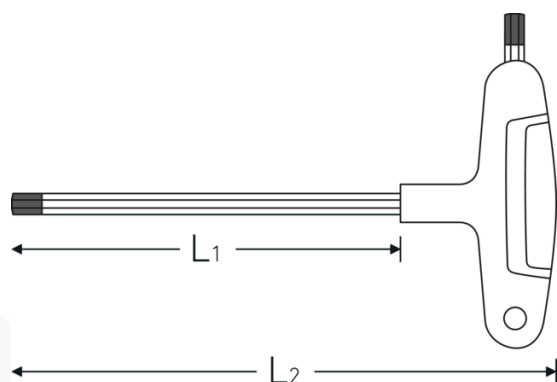

Klucz trzpieniowy

10768

Art. nr 43253100
GTIN 4018754319435
Modelka 10768 10

Oznaczenie.

Wkrętak z uchwytem typu T Wyjście sześciokątne 10 mm Dł.200mm

Właściwości.

z 3-komponentową rękojeścią, z dwoma końcówkami sześciokątnymi o różnych długościach, stal chromowo-wanadowa mat., końcówka czerniona

Zalety.

z 3-komponentowym uchwytem typu T

Rysunek techniczny.

Atrybuty techniczne.

Profil wyjściowy

Sześciokąt

Dane logistyczne.

Głębokość mm (IFS) 237

Szerokość mm (IFS) 145

Zewnętrzny sześciokąt wyjściowy (mm)	10 mm	Wysokość mm (IFS)	28
L1	200 mm	Długość (w opakowaniu, mm)	280
L2	235 mm	Szerokość (w opakowaniu, mm)	200
		Wysokość (w opakowaniu, mm)	75
		Objętość (w opakowaniu, dm³)	4.2 dm ³
		Art. nr	43253100
		Waga (brutto, kg)	1,286
		Waga PAP (kg)	0,000
		Waga PVC (kg)	0,016
		GTIN	4018754319435
		Kraj pochodzenia AWR	GERMANY
		Region pochodzenia	Nordrhein-Westfalen
		WEEE/ElektroG	nicht ear-pflichtig
		Nr taryfy celnej	82041100
		Standard pakowania	5
		Waga (g)	247 g

Variants.

Art. nr	Nr modelu (ERP)	Oznaczenie	GTIN
43253020	10768 2	Wkrętak z uchwytem typu T Wyjście sześciokątne 2 mm Dł.100mm	4018754319367
43253025	10768 2,5	Wkrętak z uchwytem typu T Wyjście sześciokątne 2,5 mm Dł.100mm	4018754319374
43253030	10768 3	Wkrętak z uchwytem typu T Wyjście sześciokątne 3 mm Dł.150mm	4018754319381
43253040	10768 4	Wkrętak z uchwytem typu T Wyjście sześciokątne 4 mm Dł.150mm	4018754319398
43253050	10768 5	Wkrętak z uchwytem typu T Wyjście sześciokątne 5 mm Dł.200mm	4018754319404
43253060	10768 6	Wkrętak z uchwytem typu T Wyjście sześciokątne 6 mm Dł.200mm	4018754319411
43253080	10768 8	Wkrętak z uchwytem typu T Wyjście sześciokątne 8 mm Dł.200mm	4018754319428
43253100	10768 10	Wkrętak z uchwytem typu T Wyjście sześciokątne 10 mm Dł.200mm	4018754319435