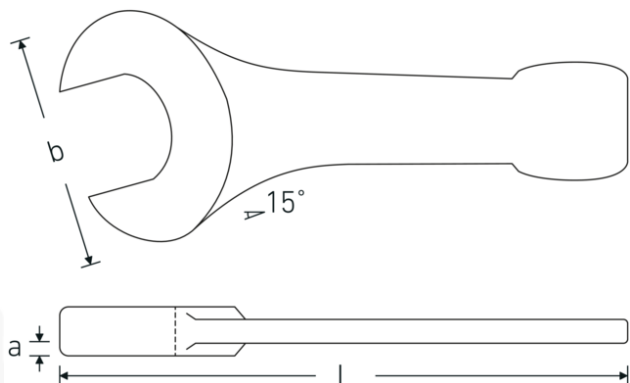

Steekslagsleutel

4204

Artikelnr. **42040032**
GTIN **4018754023677**
Model **4204 32**

Aanwijzing.

Steekslagsleutel Maat 32mm L.190mm

Eigenschappen.

- DIN 133
- gelegeerd staal, staalgrijs

Voordelen.

DIN 133

Technische tekening.

Technische kenmerken.

a 17 mm
Breedte mm (b) 62 mm

Logistieke gegevens.

Diepte mm (IFS) 189
Breedte mm (IFS) 61

DIN	DIN 133	Hoogte mm (IFS)	18
Lengte mm (L)	190 mm	Lengte (verpakt, mm)	189
Flatbreedte 1 [mm]	32 mm	Breedte (verpakt, mm)	61
		Hoogte (verpakt, mm)	18
		Volume (verpakt, dm3)	0.207522 dm3
		Artikelnr.	42040032
		Gewicht (bruto, KG)	0,395
		Gewicht PAP (KG)	0,000
		Gewicht PVC (KG)	0,000
		GTIN	4018754023677
		Land van oorsprong AWR	GERMANY
		Regio van oorsprong	Nordrhein-Westfalen
		WEEE/ElektroG	nicht ear-pflichtig
		Douanetarief nr.	82041100
		Verpakkingsstandaard	1
		Gewicht (g)	395 g