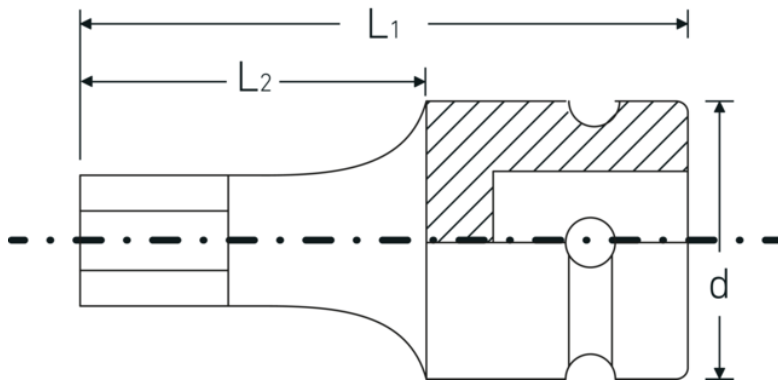

IMPACT-Schraubendrehereinsätze 1/2"

54IMP

Art.-Nr. 23050014

GTIN 4018754233854

Modell 54 IMP 14

Bezeichnung.

IMPACT-Schraubendrehereinsatz 1/2 " 14 mm L.40mm

Eigenschaften.

- für Innensechskantschrauben
- 1/2" Innenvierkant-Antrieb
- Chrome Alloy Steel, brüniert

Produkt-Highlights.

Optimierte Funktionalität.

Alle IMPACT-Steckschlüsseinsätze verfügen über eine durchgehende Querbohrung für den Verbindungsstift sowie eine tiefe Rille für den Sicherungs-Gummiring. Der Sicherungsstift wird bei der Anwendung nicht belastet.

Hohe Passgenauigkeit.

Die hohe Passgenauigkeit durch enge Toleranzen garantiert eine optimale, spielfreie Übertragung der Kräfte auf den Steckschlüsseinsatz.

Technische Zeichnung.

Technische Attribute.

Abtriebsprofil	Sechskant
Abtriebssechskant außen (mm)	14 mm
Antriebsvierkant innen (Zoll)	1/2 "
d	25 mm
L1	40 mm
L2	20 mm

Logistikdaten.

Tiefe mm (IFS)	43
Breite mm (IFS)	30
Höhe mm (IFS)	30
WEEE/ElektroG	nicht ear-pflichtig
Länge (verpackt, mm)	155
Breite (verpackt, mm)	50
Höhe (verpackt, mm)	31
Volumen (verpackt, dm3)	0.24025 dm3
Art.-Nr.	23050014
Gewicht (brutto, kg)	0,380
Gewicht PAP (kg)	0,000
Gewicht PVC (kg)	0,003
GTIN	4018754233854
Ursprungsland AWR	TAIWAN, PROVINCE OF CHINA
Ursprungsregion	Ausländischer Ursprung
Zolltarifnr.	82042000
Packnorm	5
Gewicht (g)	118 g