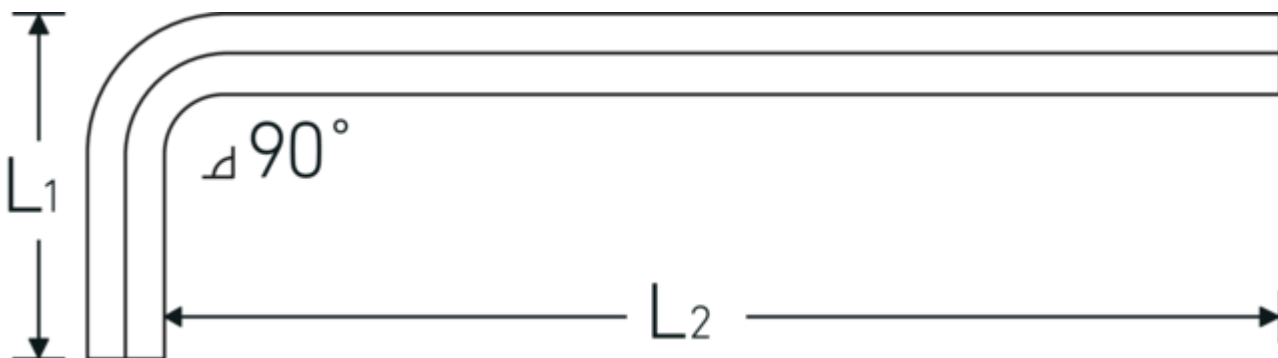

10765

Artikelnr. **43213007**
 GTIN **4018754332489**
 Model **10765 7**
WINKELSCHRAUBENDREHER
SECHSKANT

Aanwijzing.

Binnenzeskantschroevendraaier Uitgang zeshoek 7mm L.34mm x 190mm

Technische tekening.

Technische kenmerken.

Uitgaande zeskant (mm)	7 mm
DIN	DIN ISO 2936
L1	34 mm
L2	190 mm

Logistieke gegevens.

Diepte mm (IFS)	195
Breedte mm (IFS)	40
Hoogte mm (IFS)	8
Lengte (verpakt, mm)	340
Breedte (verpakt, mm)	106
Hoogte (verpakt, mm)	9
Volume (verpakt, dm ³)	0.32436 dm ³
Artikelnr.	43213007
Gewicht (bruto, KG)	0,720
Gewicht PAP (KG)	0,000

Gewicht PVC (KG)	0,008
GTIN	4018754332489
Land van oorsprong AWR	GERMANY
Regio van oorsprong	Nordrhein-Westfalen
WEEE/ElektroG	nicht ear-pflichtig
Douanetarief nr.	82054000
Verpakkingsstandaard	10
Gewicht (g)	74 g