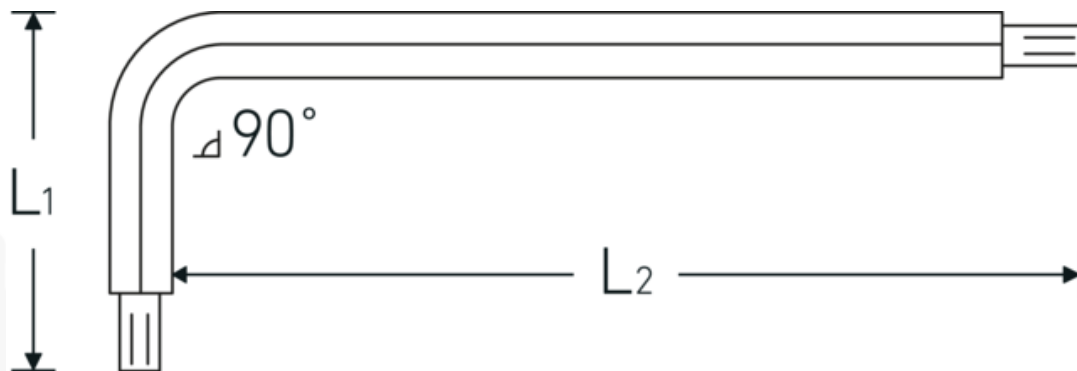

### Designazione.

Giravite piegato ad angolo con testa sferica Esagono di uscita 12mm Lar.45mm x 248mm

### Descrizione.

- per viti con esagono interno
- con testa sferica all'estremità del lato lungo
- angolo orientabile fino a 25° per ogni lato
- Chrom-Vanadium, brunite

### Vantaggi.

per viti a brugola esagonali

## Attributi tecnici.

<b>Profilo di uscita</b>	Esagonale
<b>Uscita esagono esterno (mm)</b>	12 mm
<b>L1</b>	45 mm
<b>L2</b>	248 mm