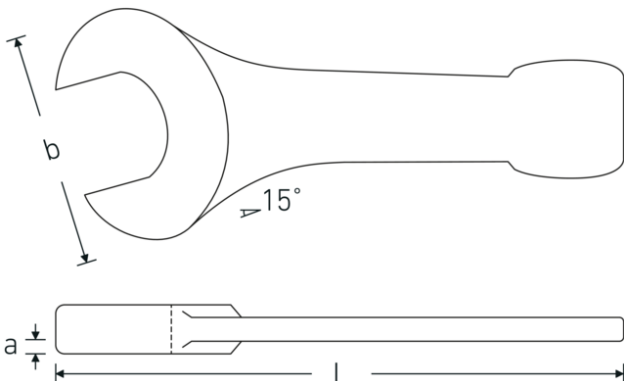

## Slag gaffelnøgle

4204

Art. nr. **42040100**  
GTIN **4018754023813**  
Model **4204 100**

**Betegnelse.** Slaggaffelnøgle Str. 100mm L.485mm

**Egenskaber.**

- DIN 133
- specialstål, stålgrå

## Teknisk tegning.

## Tekniske egenskaber.

**a** 44 mm  
**Bredde mm. (b)** 215 mm

## Logistiske data.

**Dybde mm. (IFS)** 485  
**Bredde mm. (IFS)** 215

<b>DIN</b>	DIN 133	<b>Højde mm. (IFS)</b>	44
<b>Længde mm. (L)</b>	485 mm	<b>Længde (pakket, mm.)</b>	485
<b>Nøglestørrelse 1 [mm.]</b>	100 mm	<b>Bredde (pakket, mm.)</b>	215
		<b>Højde (pakket, mm.)</b>	44
		<b>Volym (förpackad, dm3)</b>	4.5881 dm3
		<b>Art. nr.</b>	42040100
		<b>Vægt (brutto, kg)</b>	11,500
		<b>Vægt PAP (kg)</b>	0,000
		<b>Vægt PVC (kg)</b>	0,000
		<b>GTIN</b>	4018754023813
		<b>Oprindelsesland AWR</b>	GERMANY
		<b>Oprindelsesregion</b>	Nordrhein-Westfalen
		<b>WEEE/ElektroG</b>	nicht ear-pflichtig
		<b>Toldtarif nr.</b>	82041100
		<b>Pakkestandard</b>	1
		<b>Vægt (g)</b>	11500 g