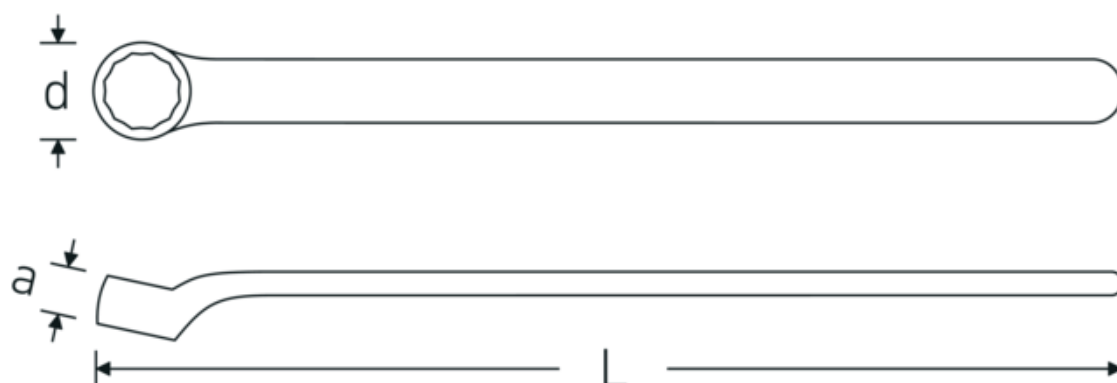

Jednostronne klucze płaskie VDE

12161 VDE

Art. nr 44190014
GTIN 4018754254040
Modelka 12161 VDE 14

Oznaczenie.

Klucz oczkowy jednostronny VDE Rozmiar 14mm

Właściwości.

- stal stopowa chromowa, chromowane
- VDE izolowany do 1000 V
- DIN EN 60900
- z izolacją zabezpieczającą IEC 900 - AC/1000V

Zalety.

DIN EN 60900

Technologie i cechy wydajnościowe.

Anti-Slip-Drive

Specjalny profil AS-Drive umożliwia przenoszenie dużej siły na powierzchnie śrub i nakrętek bez ich uszkodzenia. Zapobiega to również zerwaniu łba śruby.

Pierścienie cienkościenne

Cienka średnica ścianek naszych pierścieni ułatwia pracę w ciasnych przestrzeniach. Boki pierścienia są wyższe od standardowych nakrętek, co zapobiega zakleszczaniu.

Rysunek techniczny.

Atrybuty techniczne.

a	15 mm
d	25,1 mm
DIN	DIN EN 60900
Długość mm (L)	184,1 mm
Szerokość w poprzek mieszkań 1 [mm]	14 mm

Dane logistyczne.

Głębokość mm (IFS)	180
Szerokość mm (IFS)	24
Wysokość mm (IFS)	12
Długość (w opakowaniu, mm)	182
Szerokość (w opakowaniu, mm)	25
Wysokość (w opakowaniu, mm)	13
Objętość (w opakowaniu, dm ³)	0.05915 dm ³
Art. nr	44190014
Waga (brutto, kg)	0,088
Waga PAP (kg)	0,000
Waga PVC (kg)	0,004
GTIN	4018754254040
Kraj pochodzenia AWR	GERMANY
Region pochodzenia	Nordrhein-Westfalen
WEEE/ElektroG	nicht ear-pflichtig
Nr taryfy celnej	82041100
Standard pakowania	1
Waga (g)	82 g