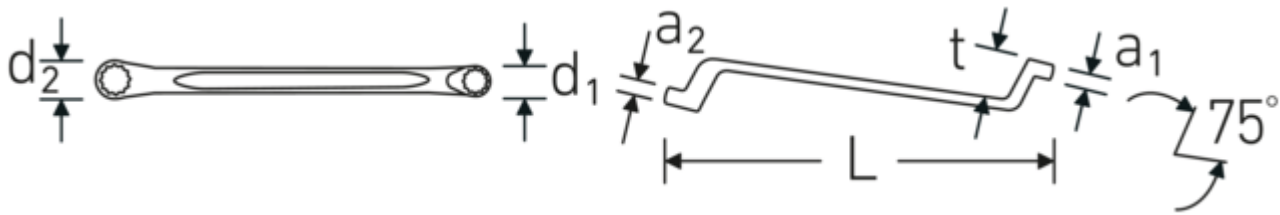

Technische tekening.

Technische kenmerken.

Aantal gereedschappen	10 st.
Bereik	1/4x5/16-7/8x15/16
Modelnr.	20a/10

Logistieke gegevens.

Diepte mm (IFS)	390
Breedte mm (IFS)	80
Hoogte mm (IFS)	50
Lengte (verpakt, mm)	390
Breedte (verpakt, mm)	80
Hoogte (verpakt, mm)	50
Volume (verpakt, dm3)	1.56 dm3
Artikelnr.	96414405
Gewicht (bruto, KG)	2,200
Gewicht PAP (KG)	0,090
Gewicht PVC (KG)	0,000
GTIN	4018754081165
Land van oorsprong AWR	GERMANY
Regio van oorsprong	Nordrhein-Westfalen
WEEE/ElektroG	nicht ear-pflichtig
Douanetarief nr.	82041100
Verpakkingsstandaard	1
Gewicht (g)	2200 g

Onderdelenlijst.