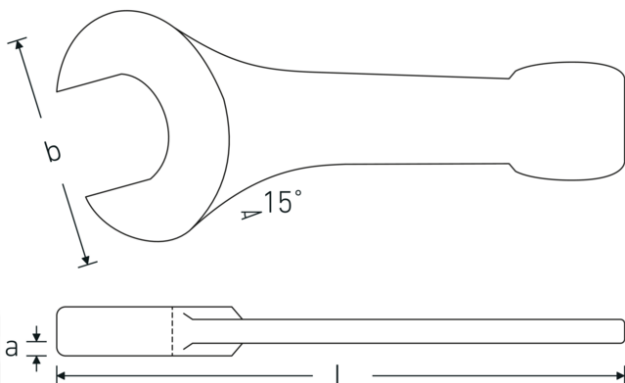

Slag gaffelnøgle

4204

Art. nr. **42040090**
GTIN **4018754023790**
Model **4204 90**

Betegnelse. Slaggaffelnøgle Str. 90mm L.445mm

Egenskaber.

- DIN 133
- specialstål, stålgrå

Fordele.

DIN 133

Teknisk tegning.

Tekniske egenskaber.

a 38 mm
Bredde mm. (b) 194 mm

Logistiske data.

Dybde mm. (IFS) 445
Bredde mm. (IFS) 194

DIN	DIN 133	Højde mm. (IFS)	38
Længde mm. (L)	445 mm	Længde (pakket, mm.)	445
Nøglestørrelse 1 [mm.]	90 mm	Bredde (pakket, mm.)	194
		Højde (pakket, mm.)	38
		Volym (förpackad, dm3)	3.28054 dm3
		Art. nr.	42040090
		Vægt (brutto, kg)	7,390
		Vægt PAP (kg)	0,000
		Vægt PVC (kg)	0,000
		GTIN	4018754023790
		Oprindelsesland AWR	GERMANY
		Oprindelsesregion	Nordrhein-Westfalen
		WEEE/ElektroG	nicht ear-pflichtig
		Toldtarif nr.	82041100
		Pakkestandard	1
		Vægt (g)	7390 g