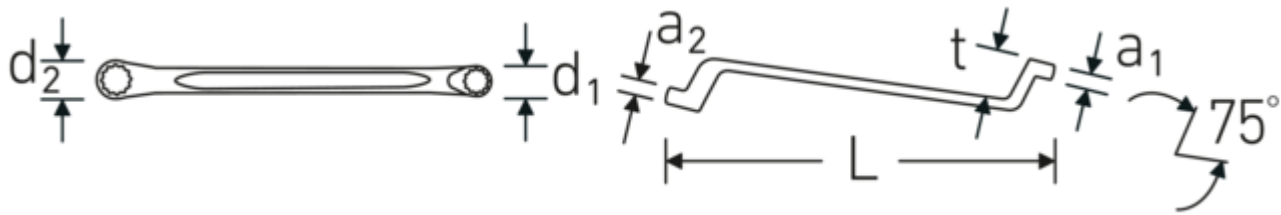

Descrizione. StahlwilleSTABIL®

- curvatura profonda
- DIN 838/ISO 10104
- Chrome-Alloy-Steel, cromate

Vantaggi.

a gomito profondo

Tecnologie e caratteristiche.

Anti-Slip-Drive

Lo speciale profilo AS-Drive consente un'elevata trasmissione di forza sulle parti piatte di viti e bulloni senza danneggiarli. In questo modo si evita anche di spanare la testa della vite.

Anelli a pareti sottili

Il diametro sottile delle pareti dei nostri anelli facilita il lavoro in spazi ristretti. I lati degli anelli sono più alti dei dadi standard per evitare inceppamenti.

Disegno tecnico.

Attributi tecnici.

a1	12 mm
a2	13 mm
Profilo di uscita	Doppio esagonale AS-drive
d1	25,3 mm
d2	28 mm
Lunghezza mm (L)	270 mm
Larghezza tra le piastre 1 [mm]	17 mm
Posizione dell'anello	75 °
Larghezza tra le piastre 2 [mm]	19 mm
t	29 mm