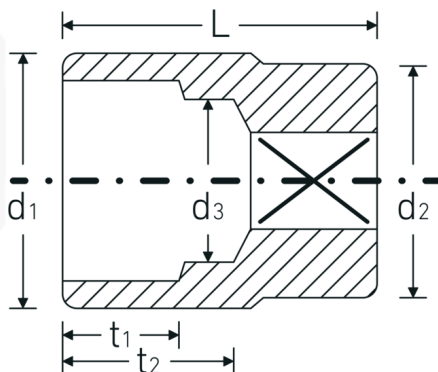

Steckschlüsseinsätze zöllig, 3/4"

55a

Art.-Nr. 05410044

GTIN 4018754009312

Modell 55 A 7/8

Bezeichnung.

3/4 " Steckschlüsseinsatz SW 7/8" L.51mm

Eigenschaften.

- Doppelsechskant mit AS-Drive-Profil
- 3/4" Innenvierkant-Antrieb
- HPQ® Hochleistungsstahl, verchromt
- SAE AS 954-E (Prüfwerte) / ASME B 107.1

Technologien und Leistungsmerkmale.

High Performance Quality (HPQ®)

Technische Zeichnung.

Technische Attribute.

| | |
|-------------------------------|--------------------------|
| Abtriebsprofil | Doppelsechskant AS-Drive |
| Antriebsvierkant innen (Zoll) | 3/4 " |
| d1 | 33 mm |
| d2 | 34,7 mm |
| d3 | 21 mm |
| Länge mm (L) | 51 mm |
| Schlüsselweite [Zoll] | 7/8 " |
| t1 | 18 mm |
| t2 | 24,5 mm |