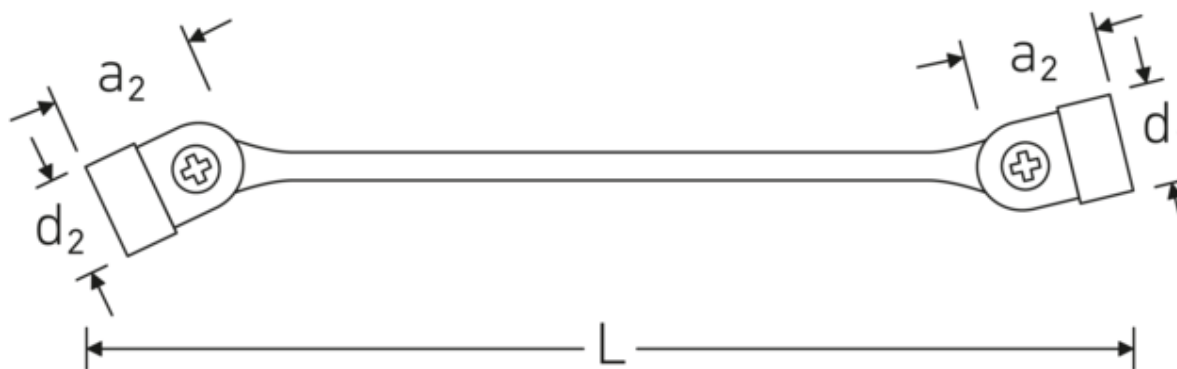

### Anti-Slip-Drive

El perfil especial AS-Drive permite la transmisión de fuerzas elevadas a las superficies planas de los tornillos sin dañarlos. Esto también evita que la cabeza del tornillo se desgarre.

### Perfil de doble T

Nuestras llaves combinadas y de estrella tienen un rebaje adicional en el centro de la herramienta. Similar al principio de una viga en T doble, proporciona una enorme capacidad de carga y la máxima resistencia a la vez que reduce el peso.

## Dibujo técnico.

## Atributos técnicos.

a1	32,4 mm
a2	36,1 mm
Perfil de salida	Hexágono doble AS-drive
d1	50,5 mm
d2	60,5 mm
Longitud mm (L)	349,5 mm
Superficie	cromado
Anchura de los planos 1 [mm]	24 mm
Anchura de los planos 2 [mm]	27 mm