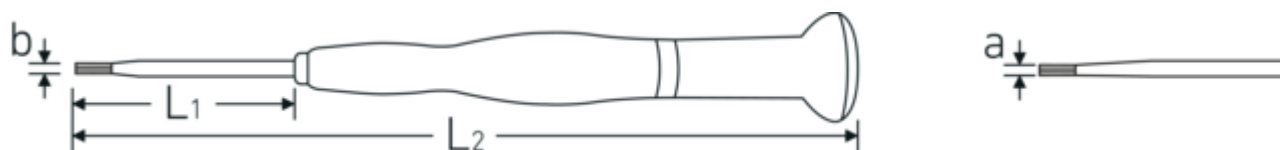

Skrueetrækker til indv. sekskant

4753

Art. nr. 47533015
GTIN 4018754283156
Model 4753 1,5

Betegnels.

Indvendig-sekskant-skrueetrækkere Sekskantsdrev 1,5 mm L.50mm

Teknisk tegning.

Tekniske egenskaber.

| | |
|----------------------------|----------|
| Udgangsprofil | Sekskant |
| Udvendig sekskant (mm.) | 1,5 mm |
| Udvendig sekskant (tommer) | 0,059 |
| L1 | 50 mm |
| L2 | 150 mm |

Logistiske data.

| | |
|-------------------------------------|-------------------------|
| Dybde mm. (IFS) | 153 |
| Bredde mm. (IFS) | 20 |
| Højde mm. (IFS) | 20 |
| Længde (pakket, mm.) | 158 |
| Bredde (pakket, mm.) | 80 |
| Højde (pakket, mm.) | 28 |
| Volym (förpackad, dm ³) | 0.35392 dm ³ |
| Art. nr. | 47533015 |
| Vægt (brutto, kg) | 0,098 |
| Vægt PAP (kg) | 0,039 |
| Vægt PVC (kg) | 0,000 |
| GTIN | 4018754283156 |
| Oprindelsesland AWR | GERMANY |
| Oprindelsesregion | Nordrhein-Westfalen |

| | |
|---------------|---------------------|
| WEEE/ElektroG | nicht ear-pflichtig |
| Toldtarif nr. | 82054000 |
| Pakkestandard | 5 |
| Vægt (g) | 12 g |

Varianter.

| Art. nr. | Model nr. (ERP) | Betegnelse | GTIN |
|----------|-----------------|--|---------------|
| 47533007 | 4753 0,7 | Indvendig-sekskant-skruetrækkere Seks-kantsdrev 0,7 mm L.40mm | 4018754283125 |
| 47533009 | 4753 0,9 | Indvendig-sekskant-skruetrækkere Seks-kantsdrev 0,9 mm L.40mm | 4018754283132 |
| 47533013 | 4753 1,3 | Indvendig-sekskant-skruetrækkere Seks-kantsdrev 1,3 mm L.40mm | 4018754283149 |
| 47533015 | 4753 1,5 | Indvendig-sekskant-skruetrækkere Seks-kantsdrev 1,5 mm L.50mm | 4018754283156 |