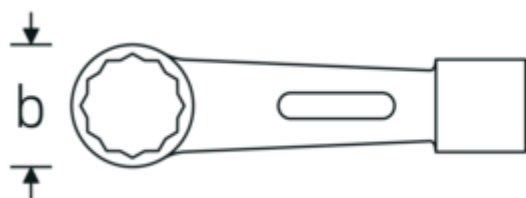

Llaves de percusión con boca en estrella

StahlwilleSTABIL® 8

Núm. art. 42010090
GTIN 4018754023325
Modelo 8 90

Designación. Llave de anillo de impacto SW 90 mm Long.445mm

Descripción. StahlwilleSTABIL®
• Chrome-Alloy-Steel, en color verde

Dibujo técnico.

Atributos técnicos.

a	60 mm
Anchura mm (b)	124 mm
Longitud mm (L)	445 mm
Superficie	verde lacado

Datos logísticos.

Profundidad mm (IFS)	450
Anchura mm (IFS)	124
Altura mm (IFS)	59
Longitud (empaquetada, mm)	450

Anchura de los planos 1 [mm] 90 mm

Anchura (empaquetada, mm)	124
Altura en pulgadas	59
Volumen (envasado, dm3)	3.2922 dm3
Núm. art.	42010090
Peso (bruto, kg)	6,885
Peso PAP (kg)	0,000
Peso PVC (kg)	0,000
GTIN	4018754023325
País de origen AWR	GERMANY
Región de origen	Nordrhein-Westfalen
RAEE/Ley eléctrica	nicht ear-pflichtig
Arancel de aduanas núm.	82041100
Norma de embalaje	1
Peso	6885 g

Variantes.

Núm. art.	Núm. de modelo (ERP)	Designación	GTIN
42010032	8 32	Llave de anillo de impacto SW 32 mm Long.195mm	4018754023141
42010036	8 36	Llave de anillo de impacto SW 36 mm Long.195mm	4018754023165
42010041	8 41	Llave de anillo de impacto SW 41 mm Long.200mm	4018754023172
42010046	8 46	Llave de anillo de impacto SW 46 mm Long.250mm	4018754023189
42010050	8 50	Llave de anillo de impacto SW 50 mm Long.280mm	4018754023196
42010055	8 55	Llave de anillo de impacto SW 55 mm Long.300mm	4018754023219
42010060	8 60	Llave de anillo de impacto SW 60 mm Long.300mm	4018754023233
42010065	8 65	Llave de anillo de impacto SW 65 mm Long.325mm	4018754023257
42010070	8 70	Llave de anillo de impacto SW 70 mm Long.355mm	4018754023264
42010075	8 75	Llave de anillo de impacto SW 75 mm Long.360mm	4018754023271
42010080	8 80	Llave de anillo de impacto SW 80 mm Long.440mm	4018754023295
42010085	8 85	Llave de anillo de impacto SW 85 mm Long.440mm	4018754023318
42010090	8 90	Llave de anillo de impacto SW 90 mm Long.445mm	4018754023325