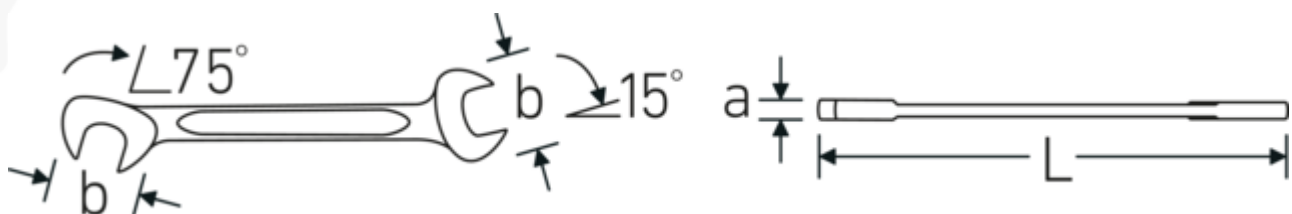

Dubbele steeksleutel klein ELECTRIC, imperiaal

ELECTRIC 12a

Artikelnr. **40463232**
GTIN **4018754020034**
Model **ELECTRIC 12a 1/2**

Aanwijzing.

Dubbele steeksleutel klein ELECTRIC Maat 1/2 " L.131mm

Eigenschappen.

- Chrome-Alloy-Steel, verchromd

Technologieën en kenmerken.

Dubbel-T-profiel

Onze combinatie- en ringsleutels hebben een extra uitsparing in het midden van het gereedschap. Vergelijkbaar met het principe van een dubbele T-balk biedt dit een enorme overdrachtscapaciteit en maximale sterkte bij een lager gewicht.

Offset Shaft Design

Onze steeksleutels zijn speciaal ontworpen met extra versterking in de belastingszones waar de meeste kracht wordt uitgeoefend - namelijk bij de verbinding tussen de bek en de steel - om vervorming te voorkomen.

Technische tekening.

Technische kenmerken.

a	3 mm
Breedte mm (b)	28.3 mm
Lengte mm (L)	131 mm
Positie bek	15/75 °
Breedte over vlakken 1 [inch]	1/2 "
Breedte over flats 2 [inch]	1/2 "

Logistieke gegevens.