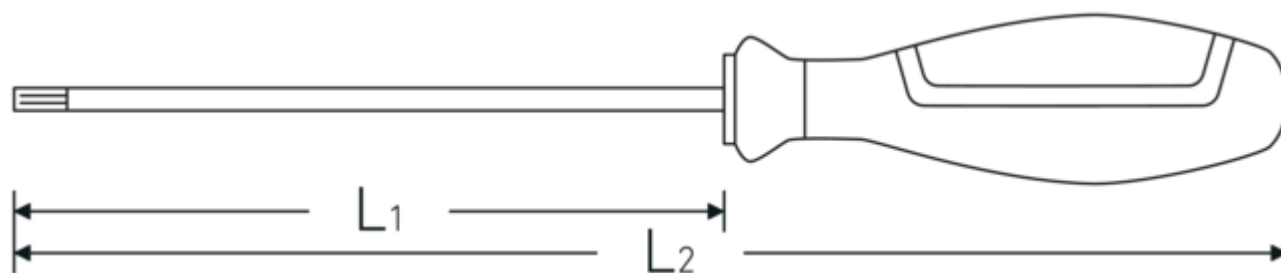

Zalety.

z otworem w końcu napędu (TORX® TAMPER RESISTANT)

Najważniejsze cechy produktu.

Wyjątkowe wykonanie.

Ostrza wykonane są z wyjątkowo cienkiej, przemysłowej stali stopowej chromowej, całościowo hartowanej i tak zamocowanej w rękojeści, że tam nie spadają.

Technologie i cechy wydajnościowe.

3-komponentowy uchwyt

Nasz 3-komponentowy uchwyt łączy w sobie twarde, miękkie i specjalnie powlekane komponenty, co zapewnia jej optymalną ergonomię, maksymalne przenoszenie mocy i większe bezpieczeństwo podczas codziennego użytkowania.

Rysunek techniczny.

Atrybuty techniczne.

Profil wyjściowy	TORX®
Rozmiar profilu wyjściowego	T10
L1	80 mm
L2	165 mm

Dane logistyczne.

Głębokość mm (IFS)	185
Szerokość mm (IFS)	25
Wysokość mm (IFS)	25
Długość (w opakowaniu, mm)	190
Szerokość (w opakowaniu, mm)	80
Wysokość (w opakowaniu, mm)	45
Objętość (w opakowaniu, dm ³)	0.684 dm ³
Art. nr	46563010
Waga (brutto, kg)	0,249
Waga PAP (kg)	0,039
Waga PVC (kg)	0,000
GTIN	4018754278398
Kraj pochodzenia AWR	GERMANY
Region pochodzenia	Nordrhein-Westfalen
WEEE/ElektroG	nicht ear-pflichtig
Nr taryfy celnej	82054000
Standard pakowania	5
Waga (g)	39 g