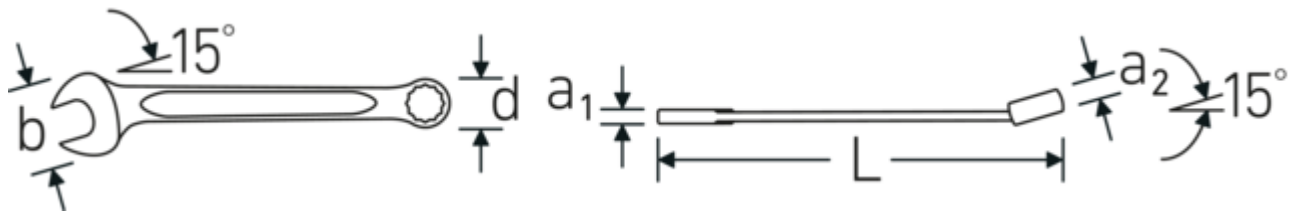

Disegno tecnico.

Attributi tecnici.

a1	8,9 mm
a2	16,5 mm
Larghezza mm (b)	66 mm
d	43,2 mm
DIN	DIN 3113 Form A / ISO 7738 Form A
Lunghezza mm (L)	332 mm
Posizione della bocca	15 °
Posizione dell'anello	15 °
Larghezza tra i piatti 1 [pollice]	1 3/16 "
Larghezza tra i piatti 2 [pollici]	1 3/16 "

Dati logistici.

Profondità mm (IFS)	333
Larghezza mm (IFS)	66
Altezza mm (IFS)	16
Lunghezza (imballata, mm)	340
Larghezza (imballata, mm)	70
Altezza (imballata, mm)	17
Volume (imballato, dm3)	0.4046 dm3
N° Art.	40485454
Peso (lordo, kg)	0,398
Peso PAP (kg)	0,000
Peso PVC (kg)	0,008
GTIN	4018754157235
Paese di origine AWR	GERMANY
Regione di origine	Nordrhein-Westfalen
RAEE/Legge sull'elettricità	nicht ear-pflichtig
N. tariffa doganale	82041100
Standard di imballaggio	1
Peso [mm]	398 g

Varianti.

N° Art.	Nr. modello (ERP)	Designazione	GTIN
40481212	OPEN BOX 13a 3/16	Chiave combinata OPEN BOX Mis. 3/16 " Lar.95mm	4018754020058
40481313	OPEN BOX 13a 13/64	Chiave combinata OPEN BOX Mis. 13/64 " Lar.95mm	4018754020065
40481414	OPEN BOX 13a 7/32	Chiave combinata OPEN BOX Mis. 7/32 " Lar.95mm	4018754020072