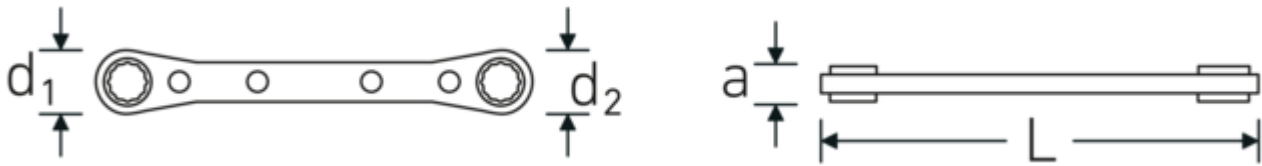

Technische Zeichnung.

Technische Attribute.

Anzahl Werkzeuge	7 St.
Bereich	1/4x5/16- 13/16x15/16
Oberfläche	verchromt
Modell-Nr.	25a/7N

Logistikdaten.

Tiefe mm (IFS)	312
Breite mm (IFS)	60
Höhe mm (IFS)	60
WEEE/ElektroG	nicht ear-pflichtig
Länge (verpackt, mm)	310
Breite (verpackt, mm)	110
Höhe (verpackt, mm)	55
Volumen (verpackt, dm3)	1.8755 dm3
Art.-Nr.	96415601
Gewicht (brutto, kg)	1,400
Gewicht PAP (kg)	0,000
Gewicht PVC (kg)	0,000
GTIN	4018754164585
Ursprungsland AWR	GERMANY
Ursprungsregion	Nordrhein-Westfalen
Zolltarifnr.	82041100
Packnorm	1
Gewicht (g)	1271 g

Varianten.

Art.-Nr.	Modell-Nr. (ERP)	Bezeichnung	GTIN
96415602	25a/4	Doppelringratschenschlüssel-Satz 25a/4 3/8x7/16- 3/4x7/8 4 St.	4018754164592
96415601	25a/7	Doppelringratschenschlüssel-Satz 25a/7 1/4x5/16- 13/16x15/16 7 St.	4018754164585