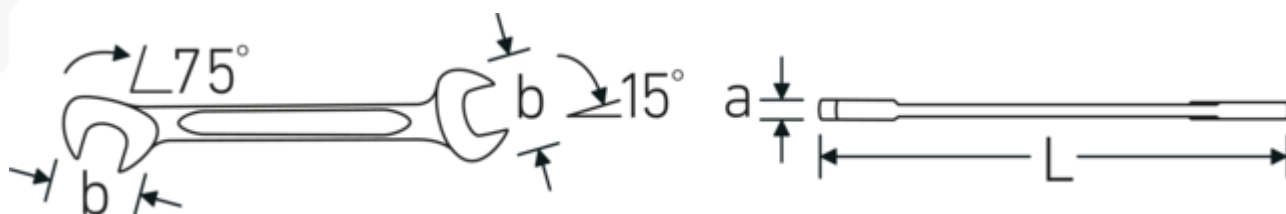

Llaves pequeñas de dos bocas fijas ELECTRIC

ELECTRIC 12a

Núm. art. **40461313**
GTIN **4018754019946**
Modelo **ELECTRIC 12a 13/64**

Designación. Llave doble pequeña ELECTRIC SW 13/64 " Long.78mm

Descripción. • Chrome-Alloy-Steel, cromadas

Tecnologías y prestaciones.

Perfil de doble T

Nuestras llaves combinadas y de estrella tienen un rebaje adicional en el centro de la herramienta. Similar al principio de una viga en T doble, proporciona una enorme capacidad de carga y la máxima resistencia a la vez que reduce el peso.

Offset Shaft Design

Nuestras llaves están especialmente diseñadas con un refuerzo adicional en las zonas de carga donde se aplica la mayor cantidad de fuerza, es decir, en la conexión entre la mordaza y el mango, para evitar deformaciones.

Dibujo técnico.

Atributos técnicos.

a	2 mm
Anchura mm (b)	12.6 mm
Longitud mm (L)	78 mm
Posición de la boca	15/75 °
Superficie	cromado
Anchura de los planos 1 [pulgada]	13/64 "
Anchura de los planos 2 [pulgadas]	13/64 "