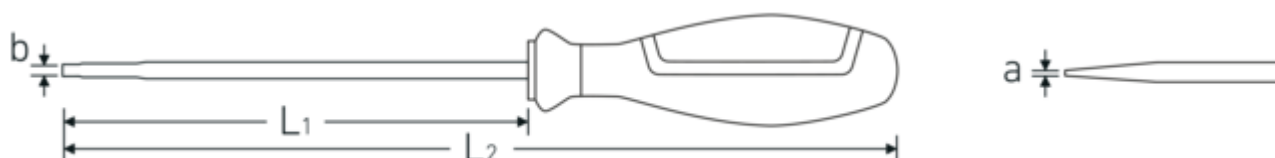

Egenskaber.

- til kærvskruer
- Chrome-Alloy-Steel
- klinge bruneret
- VDE isolerede skrutrækkere til hhv. 1000 V
- DIN EN 60900
- #T; AC/1000 V

Produktets højdepunkter.

Fremragende håndværk

Klingerne er fremstillet af exceptionelt fint industrielt Chrome Alloy Steel, gennemhærdet og forankret i grebet, så de bliver siddende.

Robuste

Uanset om det drejer sig om ligekærv eller krydskærv - de ru klingespidses overfører selv de største momenter til skrueerne - præcist og sikkert.

Teknologier og funktioner.

3-komponent håndtag

Vores 3-komponent håndtag kombinerer hårde, bløde og specialfiberbelagte komponenter, hvilket giver det optimal ergonomi, maksimal kraftoverførsel og øget sikkerhed ved daglig brug.

Teknisk tegning.

Tekniske egenskaber.

a	1,0 mm
Udgangsprofil	Kærv
Bredde mm. (b)	5.5 mm
DIN	DIN EN 60900
Str.	5
L1	125 mm
L2	240 mm

Logistiske data.

Dybde mm. (IFS)	239
Bredde mm. (IFS)	35
Højde mm. (IFS)	35
Længde (pakket, mm.)	242
Bredde (pakket, mm.)	115
Højde (pakket, mm.)	75
Volym (förpackad, dm3)	2.08725 dm3
Art. nr.	46603055
Vægt (brutto, kg)	1,043
Vægt PAP (kg)	0,082
Vægt PVC (kg)	0,000
GTIN	4018754279036
Oprindelsesland AWR	GERMANY
Oprindelsesregion	Nordrhein-Westfalen
WEEE/ElektroG	nicht ear-pflichtig
Toldtarif nr.	82054000
Pakkestandard	10