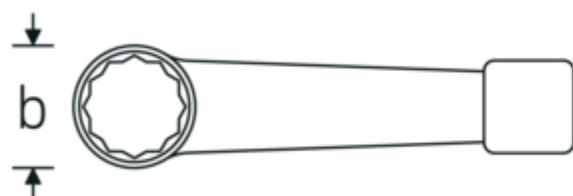

Klucze oczkowe do pobijania

4205

Art. nr **42050027**
GTIN **4018754024087**
Modelka **4205 27**

Oznaczenie.

Klucz oczkowy udarowy Rozmiar 27mm Dł.180mm

Właściwości.

- DIN 7444
- stal specjalna, szara

Zalety.

DIN 7444

Rysunek techniczny.

Atrybuty techniczne.

a	16 mm
Szerokość mm (b)	46 mm
DIN	DIN 7444
Długość mm (L)	180 mm
Szerokość w poprzek mieszkań 1 [mm]	27 mm

Dane logistyczne.

Głębokość mm (IFS)	180
Szerokość mm (IFS)	46
Wysokość mm (IFS)	16
Długość (w opakowaniu, mm)	180

Szerokość (w opakowaniu, mm)	46
Wysokość (w opakowaniu, mm)	16
Objętość (w opakowaniu, dm³)	0.13248 dm ³
Art. nr	42050027
Waga (brutto, kg)	0,265
Waga PAP (kg)	0,000
Waga PVC (kg)	0,004
GTIN	4018754024087
Kraj pochodzenia AWR	GERMANY
Region pochodzenia	Nordrhein-Westfalen
WEEE/ElektroG	nicht ear-pflichtig
Nr taryfy celnej	82041100
Standard pakowania	1
Waga (g)	260 g

42050135	4205 135	Klucz oczkowy udarowy Rozmiar 135mm Dł.520mm	4018754024445
42050145	4205 145	Klucz oczkowy udarowy Rozmiar 145mm Dł.580mm	4018754024469
42050160	4205 160	Klucz oczkowy udarowy Rozmiar 160mm Dł.580mm	4018754024490
42050165	4205 165	Klucz oczkowy udarowy Rozmiar 165mm Dł.650mm	4018754024506
42050170	4205 170	Klucz oczkowy udarowy Rozmiar 170mm Dł.650mm	4018754024513
42050175	4205 175	Klucz oczkowy udarowy Rozmiar 175mm Dł.650mm	4018754024520
42050180	4205 180	Klucz oczkowy udarowy Rozmiar 180mm Dł.650mm	4018754024537
42050210	4205 210	Klucz oczkowy udarowy Rozmiar 210mm Dł.750mm	4018754024575