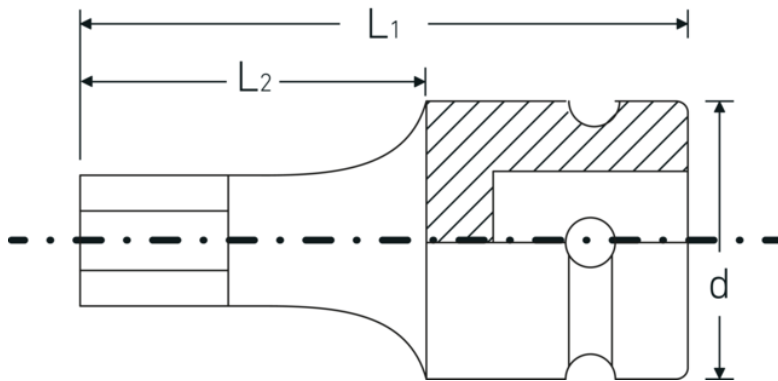

- für Innensechskantschrauben
- 1/2" Innenvierkant-Antrieb
- Chrome Alloy Steel, brüniert

Produkt-Highlights.

Optimierte Funktionalität.

Alle IMPACT-Steckschlüsseinsätze verfügen über eine durchgehende Querbohrung für den Verbindungsstift sowie eine tiefe Rille für den Sicherungs-Gummiring. Der Sicherungsstift wird bei der Anwendung nicht belastet.

Hohe Passgenauigkeit.

Die hohe Passgenauigkeit durch enge Toleranzen garantiert eine optimale, spielfreie Übertragung der Kräfte auf den Steckschlüsseinsatz.

Technische Zeichnung.

Technische Attribute.

Abtriebsprofil	Sechskant
Abtriebssechskant außen (mm)	12 mm
Antriebsvierkant innen (Zoll)	1/2 "
d	25 mm
L1	40 mm
L2	20 mm

Logistikdaten.

Tiefe mm (IFS)	42
Breite mm (IFS)	30
Höhe mm (IFS)	30
WEEE/ElektroG	nicht ear-pflichtig
Länge (verpackt, mm)	110
Breite (verpackt, mm)	60
Höhe (verpackt, mm)	31
Volumen (verpackt, dm3)	0.2046 dm3
Art.-Nr.	23050012
Gewicht (brutto, kg)	0,330
Gewicht PAP (kg)	0,000
Gewicht PVC (kg)	0,003
GTIN	4018754233847
Ursprungsland AWR	TAIWAN, PROVINCE OF CHINA
Ursprungsregion	Ausländischer Ursprung
Zolltarifnr.	82042000
Packnorm	5
Gewicht (g)	111 g

Varianten.

Art.-Nr.	Modell-Nr. (ERP)	Bezeichnung	GTIN
23050005	54 IMP 5	IMPACT-Schraubendrehereinsatz 1/2 " 5 mm L.40mm	4018754233793

23050006	54 IMP 6	IMPACT-Schraubendrehereinsatz 1/2 " 6 mm L.40mm	4018754233809
23050007	54 IMP 7	IMPACT-Schraubendrehereinsatz 1/2 " 7 mm L.40mm	4018754233816
23050008	54 IMP 8	IMPACT-Schraubendrehereinsatz 1/2 " 8 mm L.40mm	4018754233823
23050010	54 IMP 10	IMPACT-Schraubendrehereinsatz 1/2 " 10 mm L.40mm	4018754233830
23050012	54 IMP 12	IMPACT-Schraubendrehereinsatz 1/2 " 12 mm L.40mm	4018754233847
23050014	54 IMP 14	IMPACT-Schraubendrehereinsatz 1/2 " 14 mm L.40mm	4018754233854
23050017	54 IMP 17	IMPACT-Schraubendrehereinsatz 1/2 " 17 mm L.40mm	4018754233861
23050019	54 IMP 19	IMPACT-Schraubendrehereinsatz 1/2 " 19 mm L.40mm	4018754233878