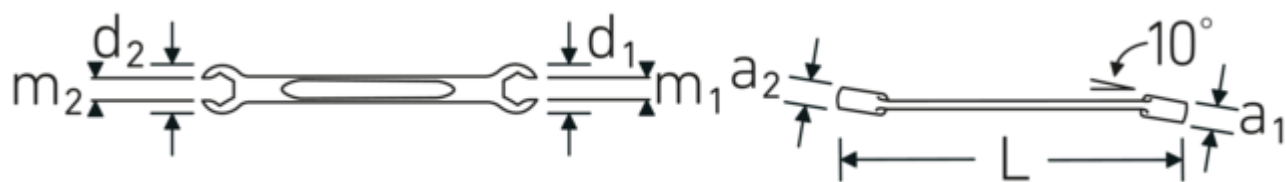

Descrizione.

- esagonale
- DIN 3118/ISO 3318
- Chrome-Alloy-Steel, cromate

Vantaggi.

esagonale

Tecnologie e caratteristiche.

Anti-Slip-Drive

Lo speciale profilo AS-Drive consente un'elevata trasmissione di forza sulle parti piatte di viti e bulloni senza danneggiarli. In questo modo si evita anche di spanare la testa della vite.

Anelli a pareti sottili

Il diametro sottile delle pareti dei nostri anelli facilita il lavoro in spazi ristretti. I lati degli anelli sono più alti dei dadi standard per evitare inceppamenti.

Disegno tecnico.

Attributi tecnici.

a1	9 mm
a2	10 mm
Profilo di uscita	Esagonale AS-drive
d1	21,5 mm
d2	24 mm
DIN	DIN 3118 / ISO 3318
Lunghezza mm (L)	170 mm
m1	8,6 mm
m2	10 mm
Larghezza tra le piastre 1 [mm]	11 mm
Posizione dell'anello	10 °
Larghezza tra le piastre 2 [mm]	13 mm