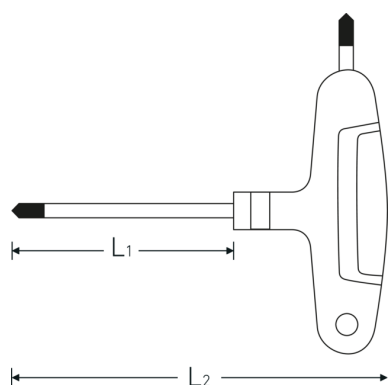

## TORX® Schraubendreher

10769

Art.-Nr. 43293050  
GTIN 4018754319527  
Modell 10769 T50

### Bezeichnung.

TORX® Schraubendreher T50 L.130mm

### Eigenschaften.

- für Innen-TORX® Schrauben
- mit zwei Abtrieben
- schwarze Spitze
- mit 2-Komponenten-Quergriff
- Chrome Alloy Steel, mattverchromt

### Technische Attribute.

|                      |        |
|----------------------|--------|
| Abtriebsprofil       | TORX®  |
| Größe Abtriebsprofil | T50    |
| L1                   | 130 mm |
| L2                   | 165 mm |