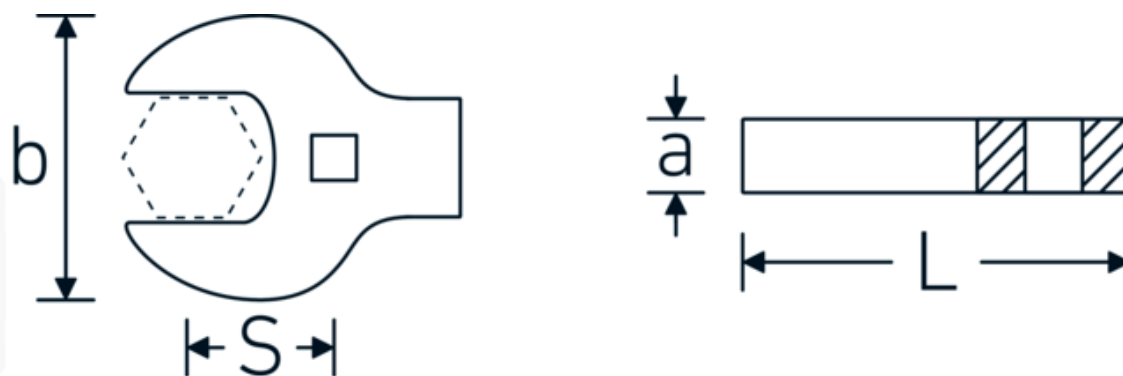

## Crowfoot-Schlüssel heavy-duty, zöllig

540a HD

Art.-Nr. 03501069  
GTIN 4018754198177  
Modell 540A HD SW1.13/16

### Bezeichnung.

1/2 " Crowfoot-Schlüssel heavy-duty SW 1 13/16" L.85mm

### Eigenschaften.

- für besonders hohe Belastungen, z. B. Edelstahlverschraubungen
- vollständige Nutzung des Schlüsselmauls in Kombination mit Standardknarren oder Drehmomentschlüssel mit festem Vierkant
- verchromt

## Technische Attribute.

<b>a</b>	16 mm
<b>Antriebsvierkant innen (Zoll)</b>	1/2 "
<b>Breite mm (b)</b>	84 mm
<b>Länge mm (L)</b>	85 mm
<b>S</b>	49,6 mm
<b>Schlüsselweite [Zoll]</b>	1 13/16 "