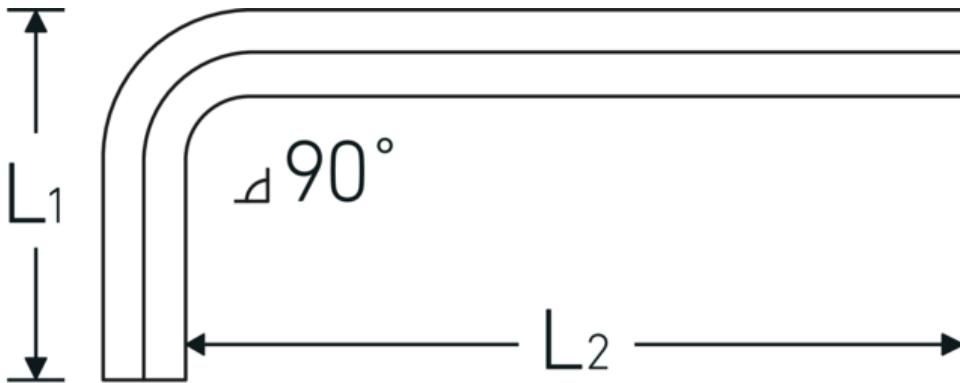

Insexnycklar

10760

Art. no. **43153005**
 GTIN **4018754332137**
 Model **10760 5**
WINKELSCHRAUBENDREHER
SECHSKANT

Label.

Utgång sexkant 5mm L.33mm x 85mm

Features.

- DIN ISO 2936
- för insexskruv
- kromvanadium, förnicklade (0,7; 0,9; 1,3 mm brunerade)

Technical Drawing.

Technical Attributes.

Utgång sexkant utsida (mm)	5 mm
DIN	DIN ISO 2936
L1	33 mm
L2	85 mm

Logistics data.

Djup mm (IFS)	83
Bredd mm (IFS)	32
Höjd mm (IFS)	6
Längd (packad, mm)	85
Bredd (packad, mm)	100
Höjd (packad, mm)	12

Variants.

Art. no.	Modell no. (ERP)	Beteckning	GTIN
43153090	10760 0.9MM 0.035 ZOLL WINKELSCHRAUBENDREHER SECHSKANT	Utgång sexkant 0,9mm L.11mm x 33mm	4018754332069
43153130	10760 1.3MM 0.050 ZOLL WINKELSCHRAUBENDREHER SECHSKANT	Utgång sexkant 1,3mm L.13mm x 41mm	4018754332076
43153150	10760 1.5 WINKELSCHRAUBENDREHER SECHSKANT	Utgång sexkant 1,5mm L.15,5mm x 46,5mm	4018754332083
43153002	10760 2 WINKELSCHRAUBENDREHER SECHSKANT	Utgång sexkant 2mm L.18mm x 52mm	4018754332090
43153250	10760 2.5 WINKELSCHRAUBENDREHER SECHSKANT	Utgång sexkant 2,5mm L.20,5mm x 58,5mm	4018754332106
43153003	10760 3 WINKELSCHRAUBENDREHER SECHSKANT	Utgång sexkant 3mm L.23mm x 66mm	4018754332113
43153004	10760 4 WINKELSCHRAUBENDREHER SECHSKANT	Utgång sexkant 4mm L.29mm x 74mm	4018754332120
43153005	10760 5 WINKELSCHRAUBENDREHER SECHSKANT	Utgång sexkant 5mm L.33mm x 85mm	4018754332137
43153006	10760 6 WINKELSCHRAUBENDREHER SECHSKANT	Utgång sexkant 6mm L.38mm x 96mm	4018754332144
43153007	10760 7 WINKELSCHRAUBENDREHER SECHSKANT	Utgång sexkant 7mm L.41mm x 102mm	4018754332151