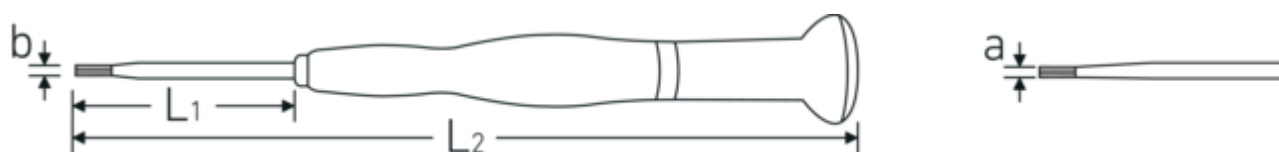

Wkrętaki do śrub z gniazdem sześciokątnym

4753

Art. nr 47533015
GTIN 4018754283156
Modelka 4753 1,5

Oznaczenie.

Wkrętaki do śrub z gniazdem sześciokątnym Wyjście sześciokątne 1,5 mm Dł.50mm

Rysunek techniczny.

Atrybuty techniczne.

| | |
|--------------------------------------|------------|
| Profil wyjściowy | Sześciokąt |
| Zewnętrzny sześciokąt wyjściowy (mm) | 1,5 mm |
| Sześciokąt wyjścia na zewnątrz (cal) | 0,059 |
| L1 | 50 mm |
| L2 | 150 mm |