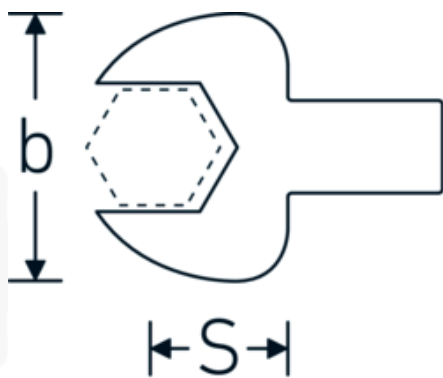

Insteeksteeksleutel

731/40

Artikelnr. **58214016**

GTIN **4018754033959**

Model **731/40 16**

Aanwijzing.

Insteeksteeksleutel Maat 16mm Wkz.Aufn.14 x 18

Eigenschappen.

- Voor momentsleutels met vierkante mof
- Vastgezet door penvergrendeling
- Verchroomd over nikkel, duurzaam en spaanbestendig
- Drop gesmeed, gehard en gekoeld in een oliebad
- Extreem veerkrachtig, uitzonderlijk duurzaam

Voordelen.

Voor momentsleutels met vierkantopname

Technische tekening.

Technische kenmerken.

Breedte mm (b)	38 mm
Afmeting gereedschapshouder [vierkant inwendig]	14 x 18 mm
Hoogte mm (h)	9 mm
S	25 mm
Sleutelplaatdikte [mm]	16 mm

Logistieke gegevens.

Diepte mm (IFS)	59
Breedte mm (IFS)	37
Hoogte mm (IFS)	22
WEEE/ElektroG	nicht ear-pflichtig
Lengte (verpakt, mm)	59
Breedte (verpakt, mm)	37
Hoogte (verpakt, mm)	22
Volume (verpakt, dm3)	0.048026 dm3
Artikelnr.	58214016
Gewicht (bruto, KG)	0,140
Gewicht PAP (KG)	0,000
Gewicht PVC (KG)	0,002
GTIN	4018754033959
Land van oorsprong AWR	GERMANY
Regio van oorsprong	Nordrhein-Westfalen
Douanetarief nr.	82041100
Verpakkingsstandaard	1
Gewicht (g)	140 g