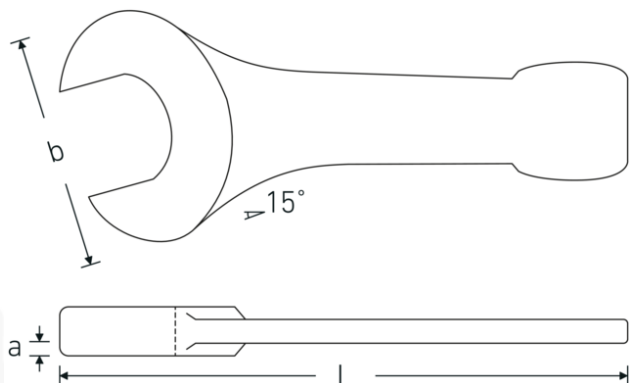

Steekslagsleutel

4204

Artikelnr. **42040070**
GTIN **4018754023752**
Model **4204 70**

Aanwijzing.

Steekslagsleutel Maat 70mm L.375mm

Eigenschappen.

- DIN 133
- gelegeerd staal, staalgrijs

Voordelen.

DIN 133

Technische tekening.

Technische kenmerken.

a 30 mm
Breedte mm (b) 154 mm

Logistieke gegevens.

Diepte mm (IFS) 373
Breedte mm (IFS) 158

DIN	DIN 133	Hoogte mm (IFS)	31
Lengte mm (L)	375 mm	Lengte (verpakt, mm)	373
Flatbreedte 1 [mm]	70 mm	Breedte (verpakt, mm)	158
		Hoogte (verpakt, mm)	31
		Volume (verpakt, dm3)	1.826954 dm3
		Artikelnr.	42040070
		Gewicht (bruto, KG)	4,400
		Gewicht PAP (KG)	0,000
		Gewicht PVC (KG)	0,000
		GTIN	4018754023752
		Land van oorsprong AWR	GERMANY
		Regio van oorsprong	Nordrhein-Westfalen
		WEEE/ElektroG	nicht ear-pflichtig
		Douanetarief nr.	82041100
		Verpakkingsstandaard	1
		Gewicht (g)	4573 g