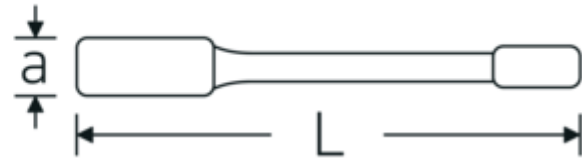

Technical Attributes.

a	41,5 mm
Width mm (b)	152 mm
DIN	DIN 7444
Length mm (L)	400 mm
Spanner size 1 [mm]	95 mm

Logistics data.

Depth mm (IFS)	390
Width mm (IFS)	142
Height mm (IFS)	40
Length (packed, mm)	390
Width (packed, mm)	142
Height (packed, mm)	40
Volume (packed, dm3)	2.2152 dm3
Product no.	42050095
Weight (gross, kg)	4,900
Weight PAP (kg)	0,000
Weight PVC (kg)	0,000

GTIN	4018754024360
Country of origin AWR	GERMANY
Region of origin	Nordrhein-Westfalen
WEEE/ElektroG	nicht ear-pflichtig
Customs tariff no.	82041100
Packing standard	1
Weight	4900 g

Variants.

Product no.	Model no. (ERP)	Description	GTIN
42050024	4205 24	Striking face ring spanner Spanner size 24mm L.160mm	4018754024063
42050026	4205 26	Striking face ring spanner Spanner size 26mm L.160mm	4018754024070
42050027	4205 27	Striking face ring spanner Spanner size 27mm L.180mm	4018754024087
42050028	4205 28	Striking face ring spanner Spanner size 28mm L.180mm	4018754024094
42050030	4205 30	Striking face ring spanner Spanner size 30mm L.190mm	4018754024100
42050032	4205 32	Striking face ring spanner Spanner size 32mm L.195mm	4018754024117
42050033	4205 33	Striking face ring spanner Spanner size 33mm L.195mm	4018754024124
42050036	4205 36	Striking face ring spanner Spanner size 36mm L.205mm	4018754024131
42050037	4205 37	Striking face ring spanner Spanner size 37mm L.205mm	4018754024148
42050038	4205 38	Striking face ring spanner Spanner size 38mm L.205mm	4018754024155
42050041	4205 41	Striking face ring spanner Spanner size 41mm L.225mm	4018754024179
42050042	4205 42	Striking face ring spanner Spanner size 42mm L.225mm	4018754024186
42050046	4205 46	Striking face ring spanner Spanner size 46mm L.240mm	4018754024193
42050047	4205 47	Striking face ring spanner Spanner size 47mm L.240mm	4018754024209
42050048	4205 48	Striking face ring spanner Spanner size 48mm L.240mm	4018754024216
42050050	4205 50	Striking face ring spanner Spanner size 50mm L.250mm	4018754024223