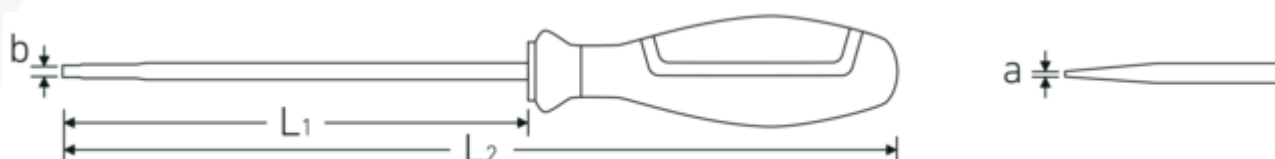

Eigenschaften.

- für Schlitzschrauben
- reduzierter Klingendurchmesser zum Erreichen tiefliegender Verschraubungen
- Klingenspitze mit integrierter Schutzisolierung
- VDE-isoliert bis 1000 V
- schutzisoliert nach IEC 60900-AC 1000 V / DC 1500 V
- schwarze Klingenspitze
- 3-Komponenten-Griff mit Kopflaserung
- Chrome Alloy Steel

Technologien und Leistungsmerkmale.

3-Komponenten-Griff

Unser 3-Komponenten-Griff vereint harte, weiche und spezialfaserbeschichtete Komponenten, die ihm seine optimierte Ergonomie, maximale Kraftübertragung und erhöhte Sicherheit bei täglicher Nutzung verleihen.

Technische Zeichnung.

Technische Attribute.

a	1,0 mm
Abtriebsprofil	Schlitz
Breite mm (b)	5,5 mm
DIN	DIN EN 60900
Gr.	5
L1	125 mm
L2	240 mm

Logistikdaten.

Tiefe mm (IFS)	239
Breite mm (IFS)	34
Höhe mm (IFS)	34
WEEE/ElektroG	nicht ear-pflichtig
Länge (verpackt, mm)	240
Breite (verpackt, mm)	115
Höhe (verpackt, mm)	73
Volumen (verpackt, dm3)	2.0148 dm3
Art.-Nr.	46613055
Gewicht (brutto, kg)	1,008
Gewicht PAP (kg)	0,102
Gewicht PVC (kg)	0,000
GTIN	4018754338115
Ursprungsland AWR	GERMANY
Ursprungsregion	Nordrhein-Westfalen
Zolltarifnr.	82054000
Packnorm	10
Gewicht (g)	103 g